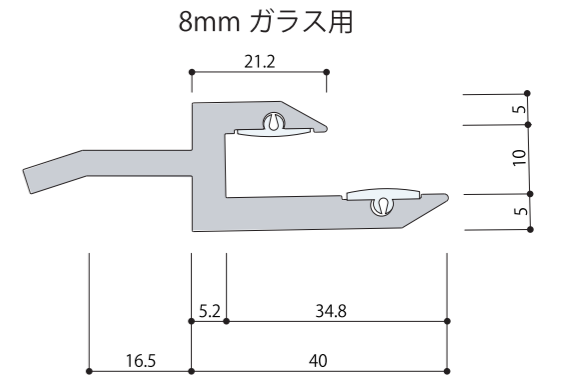

※受注生産 / 納期 7～10日

6mm ガラス用		8mm ガラス用	
FA	AM	FA	AM
MLGSA-6- 300-FA	¥ 2,800	MLGSA-8- 300-FA	¥ 2,800
MLGSA-6- 600-FA	¥ 4,400	MLGSA-8- 600-FA	¥ 4,400
MLGSA-6- 900-FA	¥ 6,500	MLGSA-8- 900-FA	¥ 6,500
MLGSA-6-1200-FA	¥ 8,600	MLGSA-8-1200-FA	¥ 8,600
MLGSA-6-1500-FA	¥ 10,700	MLGSA-8-1500-FA	¥ 10,700
MLGSA-6-1800-FA	¥ 12,800	MLGSA-8-1800-FA	¥ 12,800
MLGSA-6- 300-AM	¥ 4,200	MLGSA-8- 300-AM	¥ 4,200
MLGSA-6- 600-AM	¥ 6,600	MLGSA-8- 600-AM	¥ 6,600
MLGSA-6- 900-AM	¥ 9,800	MLGSA-8- 900-AM	¥ 9,800
MLGSA-6-1200-AM	¥ 13,000	MLGSA-8-1200-AM	¥ 13,000
MLGSA-6-1500-AM	¥ 16,000	MLGSA-8-1500-AM	¥ 16,000
MLGSA-6-1800-AM	¥ 19,200	MLGSA-8-1800-AM	¥ 19,200

※ ガラス棚の価格は含まれておりません。

※ ガラス棚の価格は含まれておりません。

※ ご注意

この商品は、本体とガラスとが分離着脱できるのが特徴ですので、壁面にセットされる時は、必ず奥まで差し込まれていることを確認してご使用願います。万が一、不十分な挿入で商品が載せられて発生した事故に対しては、責任を負いかねますので、引渡し時には、売り場の方にも十分なご説明をお願いいたします。