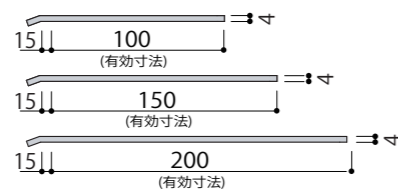

Prosper
Mini Line System®
特許 / 意匠登録済

ミニラインアクリルシェルフ

●アクリル板として、ダイレクトにベースへの着脱が可能です。

材 質: 透明アクリル

受注生産 / 納期 7 ~ 10 日

透明アクリル t 4mm			
MTSC-4- 300×100 ￥ 4,000	MTSC-4- 600×200 ￥ 5,800		
MTSC-4- 300×150 ￥ 4,200	MTSC-4- 900×100 ￥ 6,100		
MTSC-4- 300×200 ￥ 4,400	MTSC-4- 900×150 ￥ 6,500		
MTSC-4- 450×100 ￥ 4,500	MTSC-4- 900×200 ￥ 7,000		
MTSC-4- 450×150 ￥ 4,700	MTSC-4- 1200×100 ￥ 7,200		
MTSC-4- 450×200 ￥ 4,900	MTSC-4- 1200×150 ￥ 7,700		
MTSC-4- 600×100 ￥ 5,000	MTSC-4- 1200×200 ￥ 8,500		
MTSC-4- 600×150 ￥ 5,500			

2011.6

ミニラインベース

●ラインベースに比べ、開口寸法がさらに小さくなりました。

品番: MLB-6
材質: アルミニウム
表面仕上: FA(ファインアルマイト)
長さ(L): 4000mm/3000mm

MLB-6-4000-FA	¥ 14,000
MLB-6-3000-FA	¥ 10,000

※接続時にズレ防止のためのジョイントピンをご利用ください。

ミニラインエンドキャップ

品番: MLEC-FA
材質: スチール
表面仕上: FA(ファインアルマイト風塗装)
厚み(t): 1.2mm(M3×10mm タッピングビス2ヶ付き)