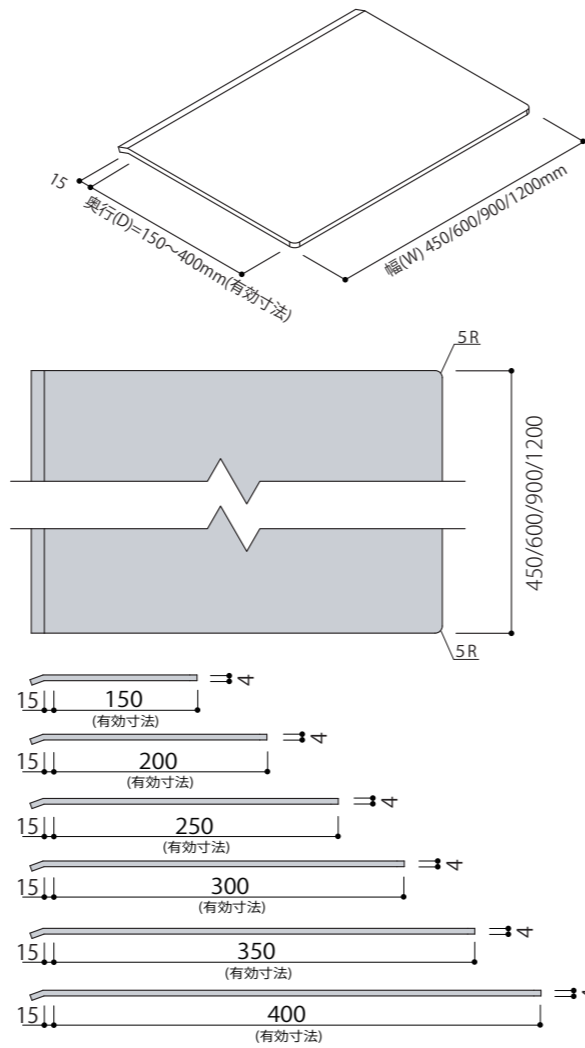

ミニラインアルミシェルフ

●板厚 4mm のアルミ材を切断後、端面に糸面取りと平滑処理を行い曲げ加工後アルマイトメッキしたものです。ダイレクトにベースへの着脱が可能です。

材 質: アルミニウム
表面仕上: FA(ファインアルマイト) : SH(ステンレスタッチ)

受注生産 / 納期 7 ~ 10 日

FA	SH
MASA-4- 450×150-FA ￥ 12,000	MASA-4- 450×150-SH ￥ 15,400
MASA-4- 450×200-FA ￥ 13,600	MASA-4- 450×200-SH ￥ 17,100
MASA-4- 450×250-FA ￥ 15,700	MASA-4- 450×250-SH ￥ 19,400
MASA-4- 450×300-FA ￥ 19,300	MASA-4- 450×300-SH ￥ 23,400
MASA-4- 450×350-FA ￥ 21,000	MASA-4- 450×350-SH ￥ 25,400
MASA-4- 450×400-FA ￥ 23,000	MASA-4- 450×400-SH ￥ 27,400
MASA-4- 600×150-FA ￥ 14,800	MASA-4- 600×150-SH ￥ 18,800
MASA-4- 600×200-FA ￥ 17,600	MASA-4- 600×200-SH ￥ 21,700
MASA-4- 600×250-FA ￥ 19,400	MASA-4- 600×250-SH ￥ 23,700
MASA-4- 600×300-FA ￥ 22,400	MASA-4- 600×300-SH ￥ 29,100
MASA-4- 600×350-FA ￥ 25,400	MASA-4- 600×350-SH ￥ 30,600
MASA-4- 600×400-FA ￥ 31,600	MASA-4- 600×400-SH ￥ 37,000
MASA-4- 900×150-FA ￥ 20,600	MASA-4- 900×150-SH ￥ 25,300
MASA-4- 900×200-FA ￥ 24,300	MASA-4- 900×200-SH ￥ 29,100
MASA-4- 900×250-FA ￥ 25,700	MASA-4- 900×250-SH ￥ 30,700
MASA-4- 900×300-FA ￥ 36,000	MASA-4- 900×300-SH ￥ 39,600
MASA-4- 900×350-FA ￥ 39,600	MASA-4- 900×350-SH ￥ 43,000
MASA-4- 900×400-FA ￥ 42,000	MASA-4- 900×400-SH ￥ 46,000
MASA-4- 1200×150-FA ￥ 27,000	MASA-4- 1200×150-SH ￥ 32,900
MASA-4- 1200×200-FA ￥ 31,000	MASA-4- 1200×200-SH ￥ 37,200
MASA-4- 1200×250-FA ￥ 32,800	MASA-4- 1200×250-SH ￥ 38,900
MASA-4- 1200×300-FA ￥ 41,000	MASA-4- 1200×300-SH ￥ 48,600
MASA-4- 1200×350-FA ￥ 45,600	MASA-4- 1200×350-SH ￥ 53,000
MASA-4- 1200×400-FA ￥ 46,900	MASA-4- 1200×400-SH ￥ 54,500