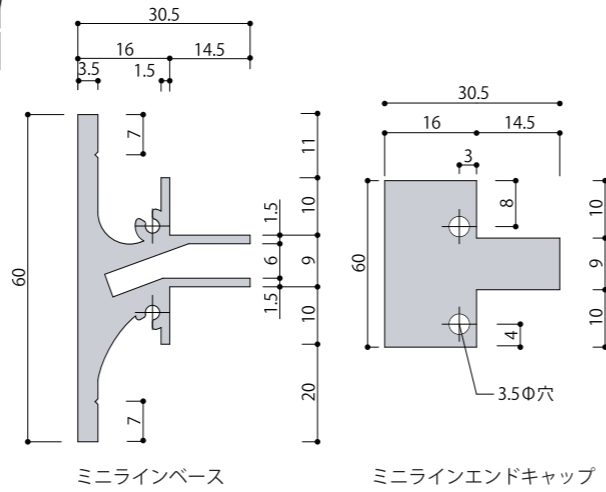

2011.6

ミニラインベース

●ラインベースに比べ、開口寸法がさらに小さくなりました。

品番: MLB-6
材質: アルミニウム
表面仕上: FA(ファインアルマイト)
長さ(L): 4000mm/3000mm

MLB-6-4000-FA	¥ 14,000
MLB-6-3000-FA	¥ 10,000

※接続時にズレ防止のためのジョイントピンをご利用ください。

ミニラインエンドキャップ

品番: MLEC-FA
材質: スチール
表面仕上: FA(ファインアルマイト風塗装)
厚み(t): 1.2mm(M3×10mm タッピングビス2ヶ付き)