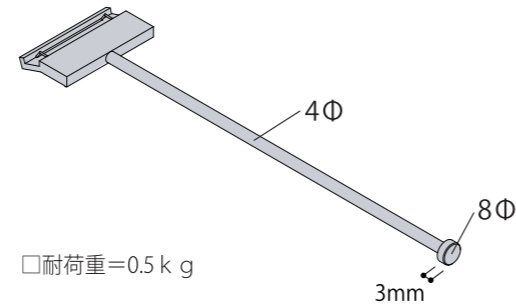

ミニラインフック (4Φ)

品番: MLFS-4Φ
材質: ステンレス
表面仕上: SUS(ステンレス研磨)

SUS	
MLFS-4Φ-10-SUS	¥ 1,300
MLFS-4Φ-30-SUS	¥ 1,350
MLFS-4Φ-50-SUS	¥ 1,400
MLFS-4Φ-100-SUS	¥ 1,450
MLFS-4Φ-150-SUS	¥ 1,500

※サイズ別注・表面処理別注も承ります。価格は問い合わせください。納期は約7～10日間かかります。