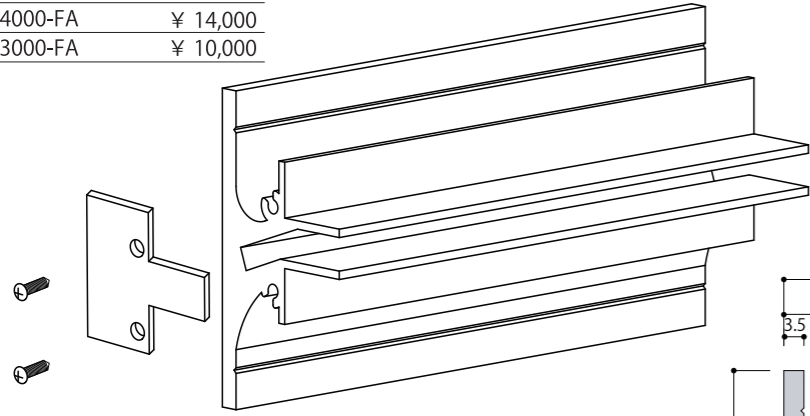

2011.6

ミニラインベース

●ラインベースに比べ、開口寸法がさらに小さくなりました。

品番: MLB-6
材質: アルミニウム
表面仕上: FA(ファインアルマイト)
長さ(L): 4000mm/3000mm

MLB-6-4000-FA	¥ 14,000
MLB-6-3000-FA	¥ 10,000

※接続時にズレ防止のためのジョイントピンをご利用ください。

ミニラインエンドキャップ

品番: MLEC-FA
材質: スチール
表面仕上: FA(ファインアルマイト風塗装)
厚み(t): 1.2mm(M3×10mm タッピングビス2ヶ付き)