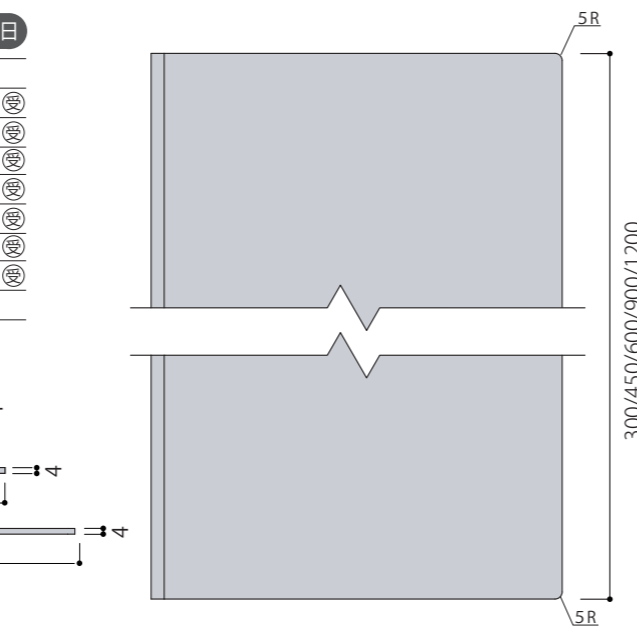

Prosper
Mini Line System®
特許 / 意匠登録済

ミニラインアクリルシェルフ

●アクリル板として、ダイレクトにベースへの着脱が可能です。

材 質: 透明アクリル

受注生産 / 納期 7 ~ 10 日

透明アクリル t 4mm			
MTSC-4- 300×100 ￥ 4,000	MTSC-4- 600×200 ￥ 5,800		
MTSC-4- 300×150 ￥ 4,200	MTSC-4- 900×100 ￥ 6,100		
MTSC-4- 300×200 ￥ 4,400	MTSC-4- 900×150 ￥ 6,500		
MTSC-4- 450×100 ￥ 4,500	MTSC-4- 900×200 ￥ 7,000		
MTSC-4- 450×150 ￥ 4,700	MTSC-4- 1200×100 ￥ 7,200		
MTSC-4- 450×200 ￥ 4,900	MTSC-4- 1200×150 ￥ 7,700		
MTSC-4- 600×100 ￥ 5,000	MTSC-4- 1200×200 ￥ 8,500		
MTSC-4- 600×150 ￥ 5,500			

2011.6

ミニラインベース

●ラインベースに比べ、開口寸法がさらに小さくなりました。

品番: MLB-6
材質: アルミニウム
表面仕上: FA(ファインアルマイト)
長さ(L): 4000mm/3000mm

MLB-6-4000-FA	¥ 14,000
MLB-6-3000-FA	¥ 10,000

※接続時にズレ防止のためのジョイントピンをご利用ください。

ミニラインエンドキャップ

品番: MLEC-FA
材質: スチール
表面仕上: FA(ファインアルマイト風塗装)
厚み(t): 1.2mm(M3×10mm タッピングビス2ヶ付き)