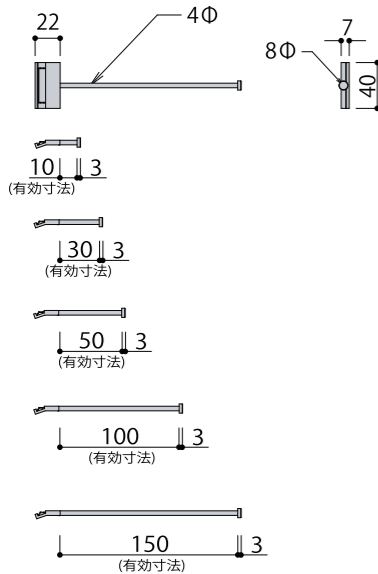

2011.6

ミニラインベース

●ラインベースに比べ、開口寸法がさらに小さくなりました。

品番: MLB-6
材質: アルミニウム
表面仕上: FA(ファインアルマイト)
長さ(L): 4000mm/3000mm

MLB-6-4000-FA	¥ 14,000
MLB-6-3000-FA	¥ 10,000

※接続時にズレ防止のためのジョイントピンをご利用ください。

ミニラインエンドキャップ

品番: MLEC-FA
材質: スチール
表面仕上: FA(ファインアルマイト風塗装)
厚み(t): 1.2mm(M3×10mm タッピングビス2ヶ付き)

※サイズ別注・表面処理別注も承ります。価格は問い合わせください。納期は約7～10日間かかります。

別注製作例

ミニラインガラスシェルフ

●ガラス受けの存在感を極力少なくし、耐荷重性を考えた商品です。
●ガラス棚と金物パーツとが分離出来るのが特徴で、売り場等でのストックに便利です。

品番: MLGSA
材質: アルミニウム
表面仕上: FA(ファインアルマイト)
: AM(アルミミラー)

●ご注文時、品番の後ろに仕上げをご指定ください。
●サイズ別注も承ります。(納期は約7日かかります。)
●価格はお問い合わせください。