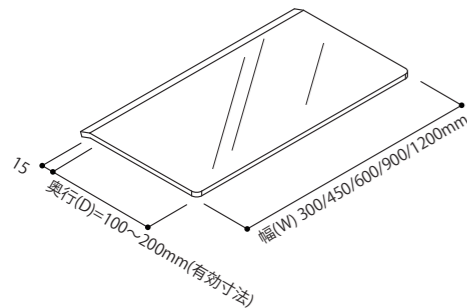

Prosper
Mini Line System®
特許 / 意匠登録済

ミニラインアクリルシェルフ

●アクリル板として、ダイレクトにベースへの着脱が可能です。

材 質: 透明アクリル

受注生産 / 納期 7 ~ 10 日

透明アクリル t 4mm			
MTSC-4- 300×100 ￥ 4,000	MTSC-4- 600×200 ￥ 5,800		
MTSC-4- 300×150 ￥ 4,200	MTSC-4- 900×100 ￥ 6,100		
MTSC-4- 300×200 ￥ 4,400	MTSC-4- 900×150 ￥ 6,500		
MTSC-4- 450×100 ￥ 4,500	MTSC-4- 900×200 ￥ 7,000		
MTSC-4- 450×150 ￥ 4,700	MTSC-4- 1200×100 ￥ 7,200		
MTSC-4- 450×200 ￥ 4,900	MTSC-4- 1200×150 ￥ 7,700		
MTSC-4- 600×100 ￥ 5,000	MTSC-4- 1200×200 ￥ 8,500		
MTSC-4- 600×150 ￥ 5,500			