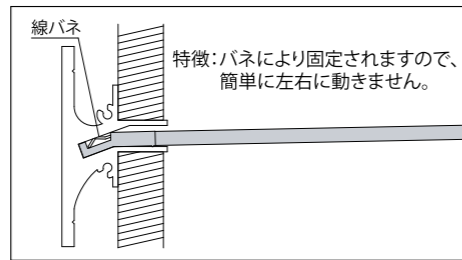

ミニラインフック (4Φ)

品番: MLFS-4Φ
材質: ステンレス
表面仕上: SUS(ステンレス研磨)

SUS	
MLFS-4Φ-10-SUS	¥ 1,300
MLFS-4Φ-30-SUS	¥ 1,350
MLFS-4Φ-50-SUS	¥ 1,400
MLFS-4Φ-100-SUS	¥ 1,450
MLFS-4Φ-150-SUS	¥ 1,500

※サイズ別注・表面処理別注も承ります。価格は問い合わせください。納期は約7～10日間かかります。