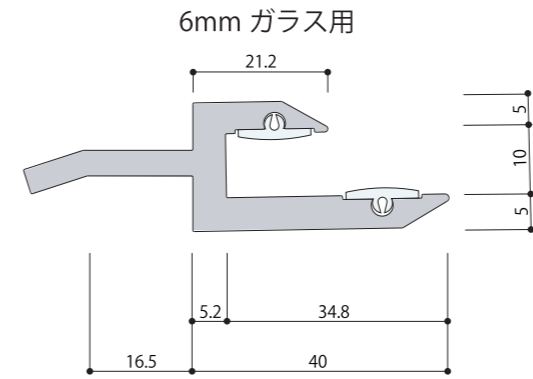

※受注生産 / 納期 7～10日

6mm ガラス用		8mm ガラス用	
FA	AM	FA	AM
MLGSA-6- 300-FA	¥ 2,800	MLGSA-8- 300-FA	¥ 2,800
MLGSA-6- 600-FA	¥ 4,400	MLGSA-8- 600-FA	¥ 4,400
MLGSA-6- 900-FA	¥ 6,500	MLGSA-8- 900-FA	¥ 6,500
MLGSA-6-1200-FA	¥ 8,600	MLGSA-8-1200-FA	¥ 8,600
MLGSA-6-1500-FA	¥ 10,700	MLGSA-8-1500-FA	¥ 10,700
MLGSA-6-1800-FA	¥ 12,800	MLGSA-8-1800-FA	¥ 12,800
MLGSA-6- 300-AM	¥ 4,200	MLGSA-8- 300-AM	¥ 4,200
MLGSA-6- 600-AM	¥ 6,600	MLGSA-8- 600-AM	¥ 6,600
MLGSA-6- 900-AM	¥ 9,800	MLGSA-8- 900-AM	¥ 9,800
MLGSA-6-1200-AM	¥ 13,000	MLGSA-8-1200-AM	¥ 13,000
MLGSA-6-1500-AM	¥ 16,000	MLGSA-8-1500-AM	¥ 16,000
MLGSA-6-1800-AM	¥ 19,200	MLGSA-8-1800-AM	¥ 19,200

※ ガラス棚の価格は含まれておりません。

※ ガラス棚の価格は含まれておりません。

※ ご注意

この商品は、本体とガラスとが分離着脱できるのが特徴ですので、壁面にセットされる時は、必ず奥まで差し込まれていることを確認してご使用願います。万が一、不十分な挿入で商品が載せられて発生した事故に対しては、責任を負いかねますので、引渡し時には、売り場の方にも十分なご説明をお願いいたします。