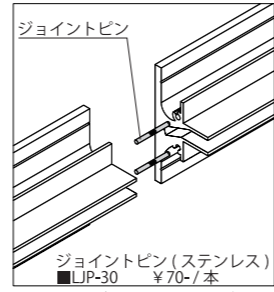

2011.6

ミニラインベース

●ラインベースに比べ、開口寸法がさらに小さくなりました。

品番: MLB-6
材質: アルミニウム
表面仕上: FA(ファインアルマイト)
長さ(L): 4000mm/3000mm

MLB-6-4000-FA	¥ 14,000
MLB-6-3000-FA	¥ 10,000

※接続時にズレ防止のためのジョイントピンをご利用ください。

ミニラインエンドキャップ

品番: MLEC-FA
材質: スチール
表面仕上: FA(ファインアルマイト風塗装)
厚み(t): 1.2mm(M3×10mm タッピングビス2ヶ付き)