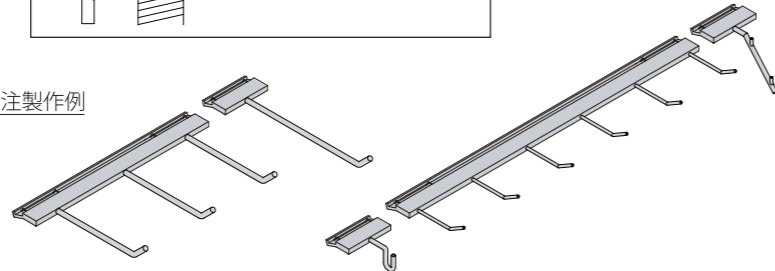

2011.6

ミニラインベース

●ラインベースに比べ、開口寸法がさらに小さくなりました。

品番: MLB-6
材質: アルミニウム
表面仕上: FA(ファインアルマイト)
長さ(L): 4000mm/3000mm

MLB-6-4000-FA	¥ 14,000
MLB-6-3000-FA	¥ 10,000

※接続時にズレ防止のためのジョイントピンをご利用ください。

ミニラインエンドキャップ

品番: MLEC-FA
材質: スチール
表面仕上: FA(ファインアルマイト風塗装)
厚み(t): 1.2mm(M3×10mm タッピングビス2ヶ付き)

※サイズ別注・表面処理別注も承ります。価格は問い合わせください。納期は約7～10日間かかります。

別注製作例

ミニラインガラスシェルフ

●ガラス受けの存在感を極力少なくし、耐荷重性を考えた商品です。
●ガラス棚と金物パーツとが分離出来るのが特徴で、売り場等でのストックに便利です。

品番: MLGSA
材質: アルミニウム
表面仕上: FA(ファインアルマイト)
: AM(アルミミラー)

●ご注文時、品番の後ろに仕上げをご指定ください。
●サイズ別注も承ります。(納期は約7日かかります。)
●価格はお問い合わせください。