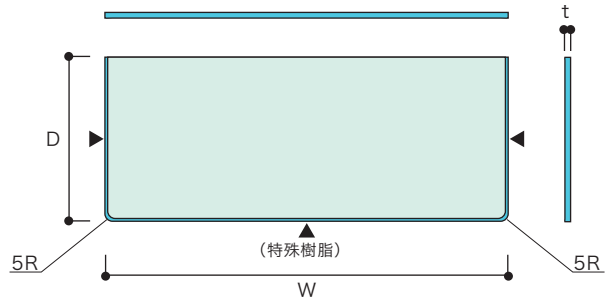

エッジプロテクター-ガラス

●店舗・オフィス・住宅など様々なシーンで活躍します。

材 質：フロートガラス + 特殊樹脂 / 高透過ガラス + 特殊樹脂

カラー：C (クリア) / Y (イエロー) / B (ブルー) / R (レッド) / W (ホワイト) / BK (ブラック)

ガラス：F (フロートガラス) / HC (高透過ガラス)

品 番：EPG-□(t)-□(W)-□(D)-□(F/HC)-□(カラー)

納 期：7日～10日

*製作可能ガラス板厚：5mm～15mm

*製作可能ガラス最大寸法：3000mm×3000mm

*標準の仕様は特殊樹脂3面塗布(長辺×1,短辺×2),
角(2箇所)5Rのようになります。

*別注品、特注品も承っております。別途ご相談ください。