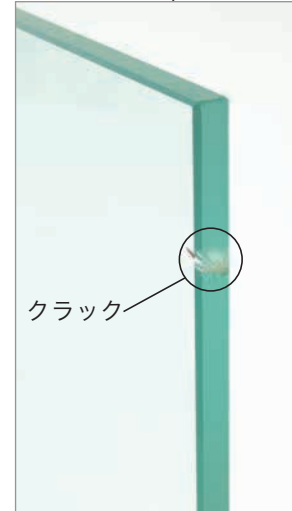

プロスパーエッジプロテクターガラスとは・・・

ガラスの小口に特殊樹脂を塗布し、ガラス小口（エッジ）の衝撃強度を高め、欠け・割れを防止すると共にケガを未然に防ぐ、ガラス小口緩衝保護材付きのガラス板材です。

プロスパーエッジプロテクターガラスの特徴

フレームレス

従来、安全性確保のためガラス小口に養生材や金属フレームを取付けていたものが不要になるためコストダウンに繋がります。

セーフティ

ガラス小口（エッジ）に特殊樹脂を塗布することで、小口の衝撃強度を高め、欠け・割れを防止すると共にケガを未然に防ぎます。※1

デザイン

エッジプロテクターの特殊樹脂は、ガラスと同質感の仕上がりで、デザイン性を損なうことなく透明感を活かした表現が可能です。

プロテクト

耐衝撃性・耐湿性・耐汚染性に優れた特殊樹脂でガラス小口への密着性も抜群です。

※1 小口強度試験

小口露出のガラスとエッジプロテクターガラスに対して、200gの鋼球をそれぞれ図1に示すように落下させ、クラック発生率を記録した。結果、図2に示すとおりフロートガラス（生板ガラス）に関しては高さ50mmでクラックが発生したが、エッジプロテクターガラスに関しては高さ1000mmまで行った結果、塗膜の一部剥離は認められたが小口クラックの発生は無かった。（図3）

図1

フロートガラス（生板ガラス）

図2

エッジプロテクターガラス

図3

エッジプロテクター-ガラス

●店舗・オフィス・住宅など様々なシーンで活躍します。

材 質：フロートガラス + 特殊樹脂 / 高透過ガラス + 特殊樹脂

カラー：C (クリア) / Y (イエロー) / B (ブルー) / R (レッド) / W (ホワイト) / BK (ブラック)

ガラス：F (フロートガラス) / HC (高透過ガラス)

品 番：EPG-□(t)-□(W)-□(D)-□(F/HC)-□(カラー)

納 期：7日～10日

*製作可能ガラス板厚：5mm～15mm

*製作可能ガラス最大寸法：3000mm×3000mm

*標準の仕様は特殊樹脂3面塗布(長辺×1,短辺×2),
角(2箇所)5Rのようになります。