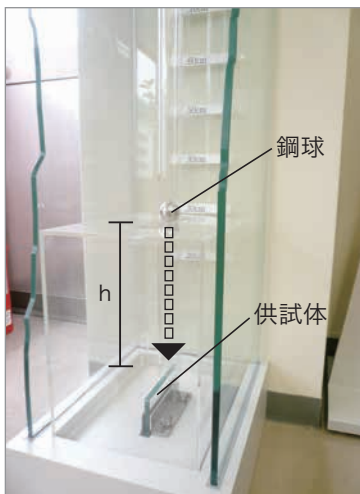

プロスパーエッジプロテクターガラスとは・・・

ガラスの小口に特殊樹脂を塗布し、ガラス小口（エッジ）の衝撃強度を高め、欠け・割れを防止すると共にケガを未然に防ぐ、ガラス小口緩衝保護材付きのガラス板材です。

プロスパーエッジプロテクターガラスの特徴

フレームレス

従来、安全性確保のためガラス小口に養生材や金属フレームを取付けていたものが不要になるためコストダウンに繋がります。

セーフティ

ガラス小口（エッジ）に特殊樹脂を塗布することで、小口の衝撃強度を高め、欠け・割れを防止すると共にケガを未然に防ぎます。※1

デザイン

エッジプロテクターの特殊樹脂は、ガラスと同質感の仕上がりで、デザイン性を損なうことなく透明感を活かした表現が可能です。

プロテクト

耐衝撃性・耐湿性・耐汚染性に優れた特殊樹脂でガラス小口への密着性も抜群です。

※1 小口強度試験

小口露出のガラスとエッジプロテクターガラスに対して、200gの鋼球をそれぞれ図1に示すように落下させ、クラック発生率を記録した。結果、図2に示すとおりフロートガラス（生板ガラス）に関しては高さ50mmでクラックが発生したが、エッジプロテクターガラスに関しては高さ1000mmまで行った結果、塗膜の一部剥離は認められたが小口クラックの発生は無かった。（図3）

図1

フロートガラス（生板ガラス）

図2

エッジプロテクターガラス

図3

エッジプロテクター-ガラス

●店舗・オフィス・住宅など様々なシーンで活躍します。

材 質：フロートガラス + 特殊樹脂 / 高透過ガラス + 特殊樹脂

カラー：C (クリア) / Y (イエロー) / B (ブルー) / R (レッド) / W (ホワイト) / BK (ブラック)

ガラス：F (フロートガラス) / HC (高透過ガラス)

品 番：EPG-□(t)-□(W)-□(D)-□(F/HC)-□(カラー)

納 期：7日～10日

*製作可能ガラス板厚：5mm～15mm

*製作可能ガラス最大寸法：3000mm×3000mm

*標準の仕様は特殊樹脂3面塗布(長辺×1,短辺×2),
角(2箇所)5Rのようになります。