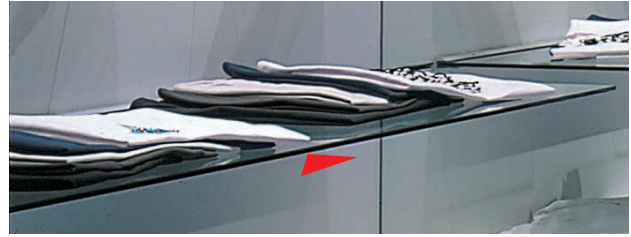

プロスパーエッジプロテクターガラスとは・・・

ガラスの小口に特殊樹脂を塗布し、ガラス小口（エッジ）の衝撃強度を高め、欠け・割れを防止すると共にケガを未然に防ぐ、ガラス小口緩衝保護材付きのガラス板材です。

プロスパーエッジプロテクターガラスの特徴

フレームレス

従来、安全性確保のためガラス小口に養生材や金属フレームを取付けていたものが不要になるためコストダウンに繋がります。

セーフティ

ガラス小口（エッジ）に特殊樹脂を塗布することで、小口の衝撃強度を高め、欠け・割れを防止すると共にケガを未然に防ぎます。※1

デザイン

エッジプロテクターの特殊樹脂は、ガラスと同質感の仕上がりで、デザイン性を損なうことなく透明感を活かした表現が可能です。

プロテクト

耐衝撃性・耐湿性・耐汚染性に優れた特殊樹脂でガラス小口への密着性も抜群です。

※1 小口強度試験

小口露出のガラスとエッジプロテクターガラスに対して、200gの鋼球をそれぞれ図1に示すように落下させ、クラック発生率を記録した。結果、図2に示すとおりフロートガラス（生板ガラス）に関しては高さ50mmでクラックが発生したが、エッジプロテクターガラスに関しては高さ1000mmまで行った結果、塗膜の一部剥離は認められたが小口クラックの発生は無かった。（図3）