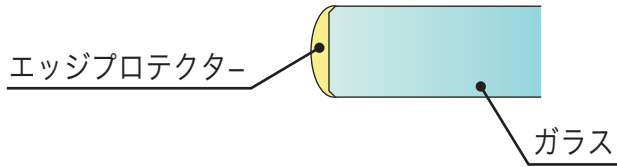

プロスパーエッジプロテクターガラスとは・・・

ガラスの小口に特殊樹脂を塗布し、ガラス小口（エッジ）の衝撃強度を高め、欠け・割れを防止すると共にケガを未然に防ぐ、ガラス小口緩衝保護材付きのガラス板材です。

プロスパーエッジプロテクターガラスの特徴

フレームレス

従来、安全性確保のためガラス小口に養生材や金属フレームを取付けていたものが不要になるためコストダウンに繋がります。

セーフティ

ガラス小口（エッジ）に特殊樹脂を塗布することで、小口の衝撃強度を高め、欠け・割れを防止すると共にケガを未然に防ぎます。※1

デザイン

エッジプロテクターの特殊樹脂は、ガラスと同質感の仕上がりで、デザイン性を損なうことなく透明感を活かした表現が可能です。

プロテクト

耐衝撃性・耐湿性・耐汚染性に優れた特殊樹脂でガラス小口への密着性も抜群です。

※1 小口強度試験

小口露出のガラスとエッジプロテクターガラスに対して、200gの鋼球をそれぞれ図1に示すように落下させ、クラック発生率を記録した。結果、図2に示すとおりフロートガラス（生板ガラス）に関しては高さ50mmでクラックが発生したが、エッジプロテクターガラスに関しては高さ1000mmまで行った結果、塗膜の一部剥離は認められたが小口クラックの発生は無かった。（図3）