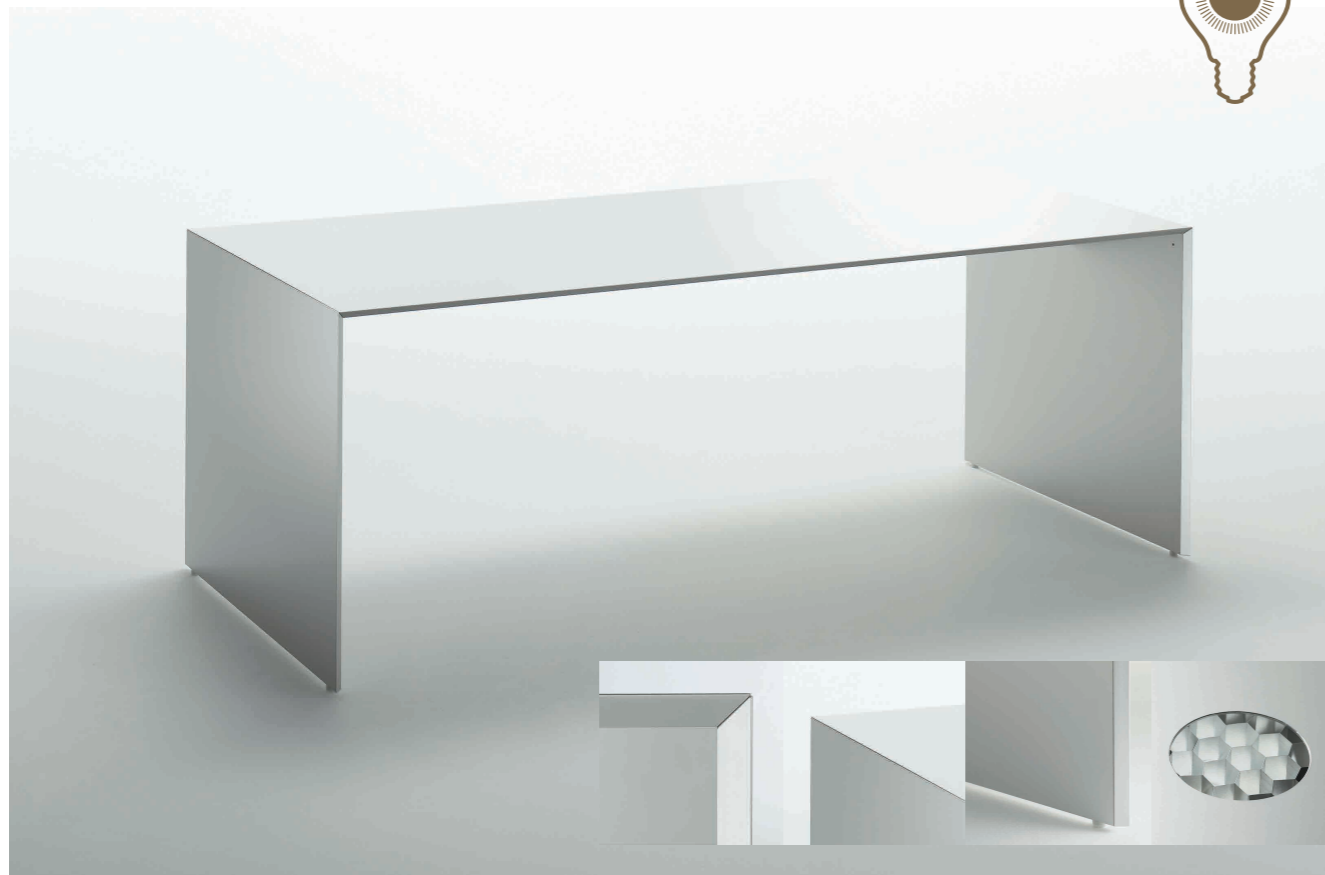

ALcom | Desk ●2006年DDC(ドイツデザイナークラブ)で唯一金賞を受賞しました。

ALcom | Bench ●シャープなアルコムをベースにフラットな革張シートをコーディネートしたオリジナルベンチ。

アルコムデスク

●芯材にアルミハニカムコアを採用、強さと軽さを兼ね備えたハイクオリティな製品です。

材 質:アルミニウムハニカムパネル
表面仕上:FA (ファインアルマイト)

AD-15S-1200× 600×720-FA	¥ 220,000
AD-15S-1600× 800×720-FA	¥ 310,000
AD-15S-2000× 900×720-FA	¥ 360,000
AD-15S-3500× 1200×720-FA	¥ 850,000

Size : W1200×D600×H720mm

Size : W1600×D800×H720mm

Size : W2000×D900×H720mm

Size : W3500×D1200×H720mm

アルコムベンチ

●芯材にアルミハニカムコアを採用、強さと軽さを兼ね備えたハイクオリティな製品です。

材 質:アルミニウムハニカムパネル
表面仕上:FA (ファインアルマイト)
シート :革(ブラック)/ポリウレタンフォーム

AB-15S-1300×600×450-B-FA	¥ 300,000
AB-15S-1800×600×450-B-FA	¥ 360,000

Size : W1300×D600×SH450mm

Size : W1800×D600×SH450mm

アルコムテーブル

●芯材にアルミハニカムコアを採用、強さと軽さを兼ね備えたハイクオリティな製品です。

材 質:アルミニウムハニカムパネル
表面仕上:FA (ファインアルマイト)