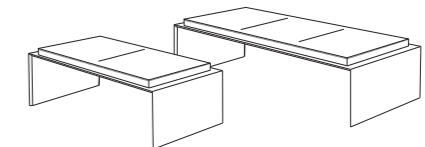

## アルコムデスク

●芯材にアルミハニカムコアを採用、強さと軽さを兼ね備えたハイクオリティな製品です。

材 質:アルミニウムハニカムパネル  
表面仕上:FA (ファインアルマイト)

AD-15S-1200 × 600 × 720-FA	¥ 220,000
AD-15S-1600 × 800 × 720-FA	¥ 310,000
AD-15S-2000 × 900 × 720-FA	¥ 360,000
AD-15S-3500 × 1200 × 720-FA	¥ 850,000

Size : W1200 × D600 × H720mm

Size : W1600 × D800 × H720mm

Size : W2000 × D900 × H720mm

Size : W3500 × D1200 × H720mm

## アルコムベンチ

●芯材にアルミハニカムコアを採用、強さと軽さを兼ね備えたハイクオリティな製品です。

材 質:アルミニウムハニカムパネル  
表面仕上:FA (ファインアルマイト)  
シート :革(ブラック) / ポリウレタンフォーム

AB-15S-1300 × 600 × 450-B-FA	¥ 300,000
AB-15S-1800 × 600 × 450-B-FA	¥ 360,000

Size : W1300 × D600 × SH450mm

Size : W1800 × D600 × SH450mm