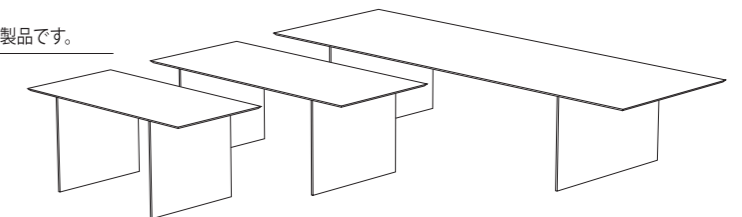

Size : W1200 × D600 × H720mm

Size : W1600 × D800 × H720mm

Size : W2000 × D900 × H720mm

Size : W3500 × D1200 × H720mm

## アルコムベンチ

●芯材にアルミハニカムコアを採用、強さと軽さを兼ね備えたハイクオリティな製品です。

材 質:アルミニウムハニカムパネル  
表面仕上:FA (ファインアルマイト)  
シート :革(ブラック) / ポリウレタンフォーム

AB-15S-1300 × 600 × 450-B-FA	¥ 300,000
AB-15S-1800 × 600 × 450-B-FA	¥ 360,000

Size : W1300 × D600 × SH450mm

Size : W1800 × D600 × SH450mm

## アルコムテーブル

●芯材にアルミハニカムコアを採用、強さと軽さを兼ね備えたハイクオリティな製品です。

材 質:アルミニウムハニカムパネル  
表面仕上:FA (ファインアルマイト)

AT-15S(F)(R)-1600 × 800 × 720-FA	¥ 270,000
AT-15S(F)(R)-2000 × 900 × 720-FA	¥ 330,000
AT-15S(F)(R)-3500 × 1200 × 720-FA	¥ 820,000