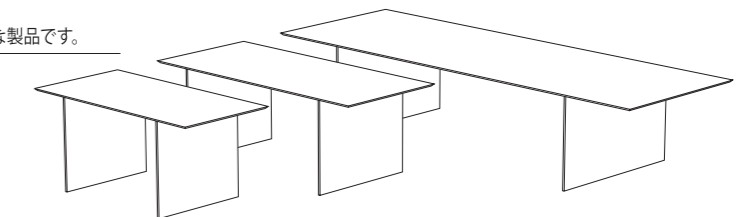

Size : W1200×D600×H720mm

Size : W1600×D800×H720mm

Size : W2000×D900×H720mm

Size : W3500×D1200×H720mm

アルコムベンチ

●芯材にアルミハニカムコアを採用、強さと軽さを兼ね備えたハイクオリティな製品です。

材 質:アルミニウムハニカムパネル
表面仕上:FA (ファインアルマイト)
シート :革(ブラック)/ポリウレタンフォーム

AB-15S-1300×600×450-B-FA	¥ 300,000
AB-15S-1800×600×450-B-FA	¥ 360,000

Size : W1300×D600×SH450mm

Size : W1800×D600×SH450mm

アルコムテーブル

●芯材にアルミハニカムコアを採用、強さと軽さを兼ね備えたハイクオリティな製品です。

材 質:アルミニウムハニカムパネル
表面仕上:FA (ファインアルマイト)

AT-15S(F)(R)-1600× 800×720-FA	¥ 270,000
AT-15S(F)(R)-2000× 900×720-FA	¥ 330,000
AT-15S(F)(R)-3500× 1200×720-FA	¥ 820,000

Size : W1600×D800×H720mm

Size : W2000×D900×H720mm

Size : W3500×D1200×H720mm

Slant Edge