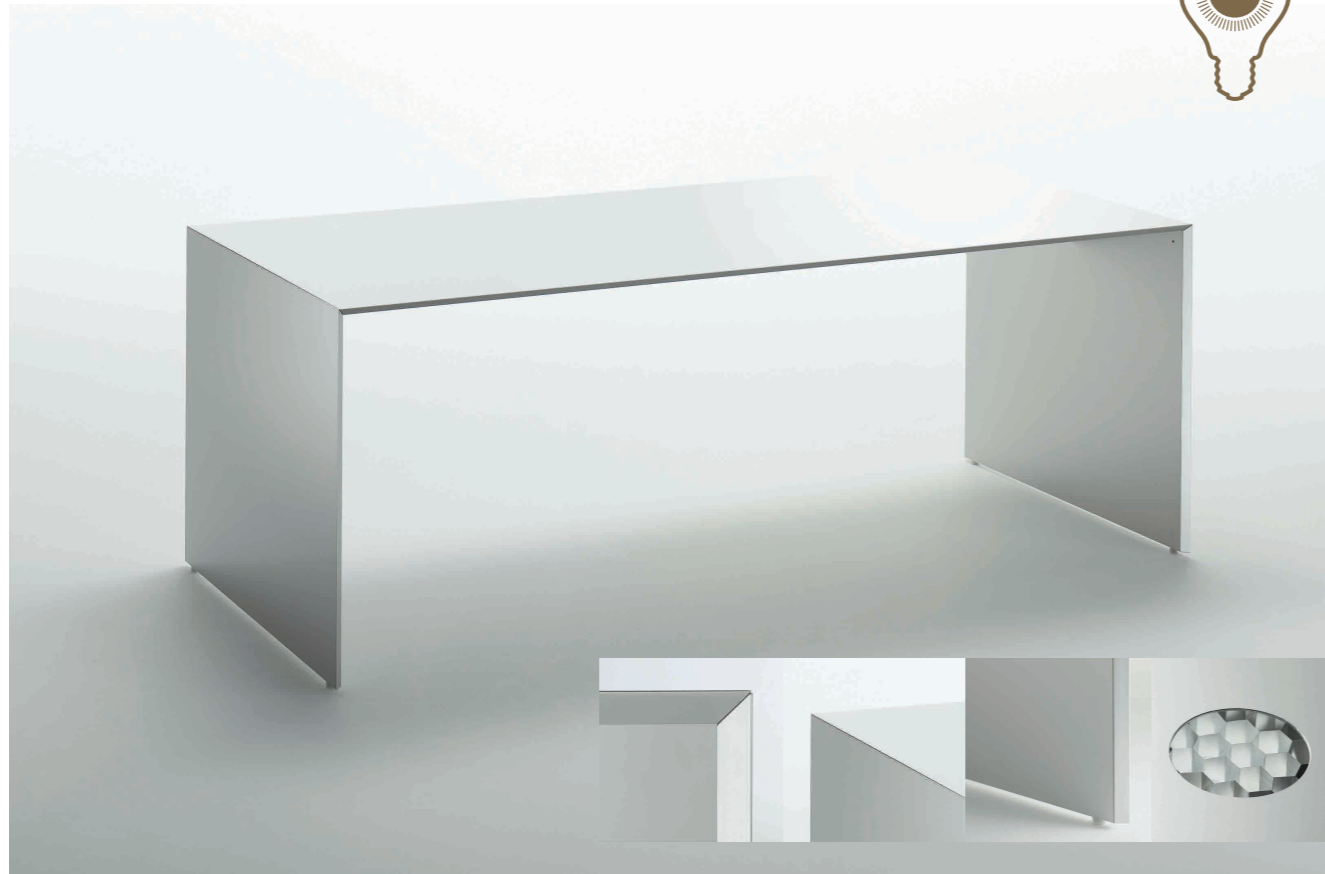

ALcom | Desk ●2006年DDC(ドイツデザイナークラブ)で唯一金賞を受賞しました。

ALcom | Bench ●シャープなアルコムをベースにフラットな革張シートをコーディネートしたオリジナルベンチ。

## アルコムデスク

●芯材にアルミハニカムコアを採用、強さと軽さを兼ね備えたハイクオリティな製品です。

材 質:アルミニウムハニカムパネル  
表面仕上:FA (ファインアルマイト)

AD-15S-1200 × 600 × 720-FA	¥ 220,000
AD-15S-1600 × 800 × 720-FA	¥ 310,000
AD-15S-2000 × 900 × 720-FA	¥ 360,000
AD-15S-3500 × 1200 × 720-FA	¥ 850,000

## アルコムベンチ

●芯材にアルミハニカムコアを採用、強さと軽さを兼ね備えたハイクオリティな製品です。

材 質:アルミニウムハニカムパネル  
表面仕上:FA (ファインアルマイト)  
シート :革(ブラック) / ポリウレタンフォーム

AB-15S-1300 × 600 × 450-B-FA	¥ 300,000
AB-15S-1800 × 600 × 450-B-FA	¥ 360,000

Size : W1300 × D600 × SH450mm

## アルコムテーブル

●芯材にアルミハニカムコアを採用、強さと軽さを兼ね備えたハイクオリティな製品です。

材 質:アルミニウムハニカムパネル  
表面仕上:FA (ファインアルマイト)

AT-15S(F)(R)-1600 × 800 × 720-FA	¥ 270,000
AT-15S(F)(R)-2000 × 900 × 720-FA	¥ 330,000
AT-15S(F)(R)-3500 × 1200 × 720-FA	¥ 820,000