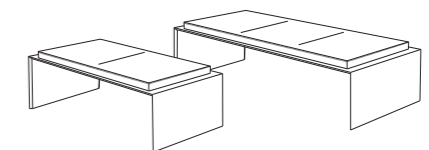

Size : W1200×D600×H720mm

Size : W1600×D800×H720mm

Size : W2000×D900×H720mm

Size : W3500×D1200×H720mm

アルコムベンチ

●芯材にアルミハニカムコアを採用、強さと軽さを兼ね備えたハイクオリティな製品です。

材 質:アルミニウムハニカムパネル
表面仕上:FA (ファインアルマイト)
シート :革(ブラック)/ポリウレタンフォーム

AB-15S-1300×600×450-B-FA	¥ 300,000
AB-15S-1800×600×450-B-FA	¥ 360,000

Size : W1300×D600×SH450mm

Size : W1800×D600×SH450mm

アルコムテーブル

●芯材にアルミハニカムコアを採用、強さと軽さを兼ね備えたハイクオリティな製品です。

材 質:アルミニウムハニカムパネル
表面仕上:FA (ファインアルマイト)

AT-15S(F)(R)-1600× 800×720-FA	¥ 270,000
AT-15S(F)(R)-2000× 900×720-FA	¥ 330,000
AT-15S(F)(R)-3500× 1200×720-FA	¥ 820,000

Size : W1600×D800×H720mm

Size : W2000×D900×H720mm

Size : W3500×D1200×H720mm

Slant Edge