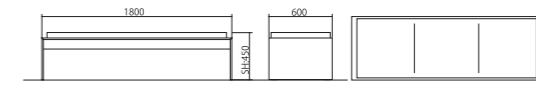

Size : W1200 × D600 × H720mm

Size : W1600 × D800 × H720mm

Size : W2000 × D900 × H720mm

Size : W3500 × D1200 × H720mm

## アルコムベンチ

●芯材にアルミハニカムコアを採用、強さと軽さを兼ね備えたハイクオリティな製品です。

材 質:アルミニウムハニカムパネル  
表面仕上:FA (ファインアルマイト)  
シート :革(ブラック) / ポリウレタンフォーム

AB-15S-1300 × 600 × 450-B-FA	¥ 300,000
AB-15S-1800 × 600 × 450-B-FA	¥ 360,000

Size : W1300 × D600 × SH450mm

Size : W1800 × D600 × SH450mm