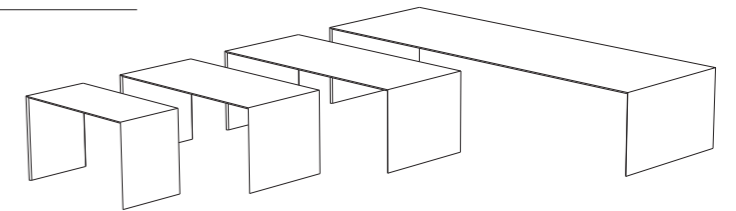

ALcom | Desk ●2006年DDC(ドイツデザイナークラブ)で唯一金賞を受賞しました。

ALcom | Bench ●シャープなアルコムをベースにフラットな革張シートをコーディネートしたオリジナルベンチ。

## アルコムデスク

●芯材にアルミハニカムコアを採用、強さと軽さを兼ね備えたハイクオリティな製品です。

材 質:アルミニウムハニカムパネル  
表面仕上:FA (ファインアルマイト)

AD-15S-1200 × 600 × 720-FA	¥ 220,000
AD-15S-1600 × 800 × 720-FA	¥ 310,000
AD-15S-2000 × 900 × 720-FA	¥ 360,000
AD-15S-3500 × 1200 × 720-FA	¥ 850,000

Size : W1200 × D600 × H720mm

Size : W1600 × D800 × H720mm

Size : W2000 × D900 × H720mm

Size : W3500 × D1200 × H720mm

Size : W1800 × D600 × SH450mm