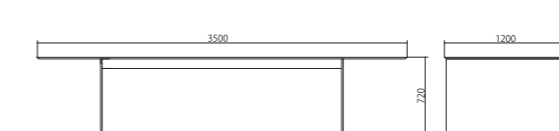

Size : W1200 × D600 × H720mm

Size : W1600 × D800 × H720mm

Size : W2000 × D900 × H720mm

Size : W3500 × D1200 × H720mm

## アルコムテーブル

●芯材にアルミハニカムコアを採用、強さと軽さを兼ね備えたハイクオリティな製品です。

材 質:アルミニウムハニカムパネル  
表面仕上:FA (ファインアルマイト)

AT-15S(F)(R)-1600 × 800 × 720-FA	¥ 270,000
AT-15S(F)(R)-2000 × 900 × 720-FA	¥ 330,000
AT-15S(F)(R)-3500 × 1200 × 720-FA	¥ 820,000

Size : W1600 × D800 × H720mm

Size : W2000 × D900 × H720mm

Size : W3500 × D1200 × H720mm

Slant Edge

Flat Edge

Round Edge

AT-15S

AT-15F