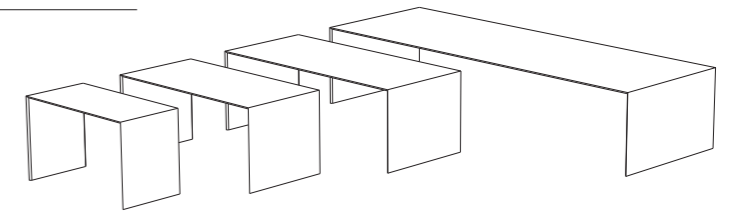

ALcom | Desk ●2006年DDC(ドイツデザイナークラブ)で唯一金賞を受賞しました。

ALcom | Bench ●シャープなアルコムをベースにフラットな革張シートをコーディネートしたオリジナルベンチ。

アルコムデスク

●芯材にアルミハニカムコアを採用、強さと軽さを兼ね備えたハイクオリティな製品です。

材 質:アルミニウムハニカムパネル
表面仕上:FA (ファインアルマイト)

AD-15S-1200× 600×720-FA	¥ 220,000
AD-15S-1600× 800×720-FA	¥ 310,000
AD-15S-2000× 900×720-FA	¥ 360,000
AD-15S-3500× 1200×720-FA	¥ 850,000

Size : W1200×D600×H720mm

Size : W1600×D800×H720mm

Size : W2000×D900×H720mm

Size : W3500×D1200×H720mm

アルコムベンチ

●芯材にアルミハニカムコアを採用、強さと軽さを兼ね備えたハイクオリティな製品です。

材 質:アルミニウムハニカムパネル
表面仕上:FA (ファインアルマイト)
シート :革(ブラック)/ポリウレタンフォーム

AB-15S-1300×600×450-B-FA	¥ 300,000
AB-15S-1800×600×450-B-FA	¥ 360,000

Size : W1300×D600×SH450mm

Size : W1800×D600×SH450mm

アルコムテーブル

●芯材にアルミハニカムコアを採用、強さと軽さを兼ね備えたハイクオリティな製品です。

材 質:アルミニウムハニカムパネル
表面仕上:FA (ファインアルマイト)

AT-15S(F)(R)-1600× 800×720-FA	¥ 270,000
AT-15S(F)(R)-2000× 900×720-FA	¥ 330,000
AT-15S(F)(R)-3500× 1200×720-FA	¥ 820,000

Size : W1600×D800×H720mm

Size : W2000×D900×H720mm

Size : W3500×D1200×H720mm

Slant Edge