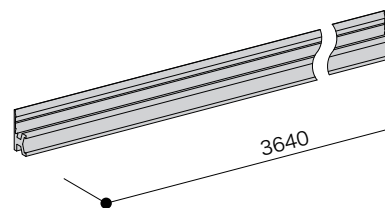

ボトムレール

●アルラインパネルの最下部に取り付けて頂くパーツです。

材質：アルミニウム
表面仕上：FA (ファインアルマイト)
: W (アクリル塗装/白)
長さ(L)：3640mm

ALP-BR-3640-FA ¥3,600

ALP-BR-3640-W (受) ¥-

*ご希望の長さに切断させていただきます。(有償)
*表面処理別注も承ります。価格・納期はお問い合わせください。

受 受注生産/納期7日