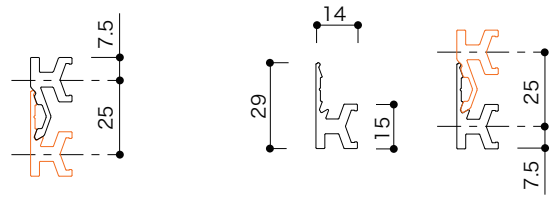

\*1本の軽鉄に必ず2箇所ビス止めして下さい。

タッピング(+ )Aナベ4-25

6. 横への連結は各レールの穴にジョイントピンを差し込み連結して頂ければズレが生じません。

\*メインレールについてはジョイントピンを3本使用します。

7. 最上部にトップレールを取り付ける際スペーサーにて固定するか、レールカバーを使用する場合はトップレールに穴開け加工を行い、ビスにて固定願います。

メインレール

トップレール

ボトムレール