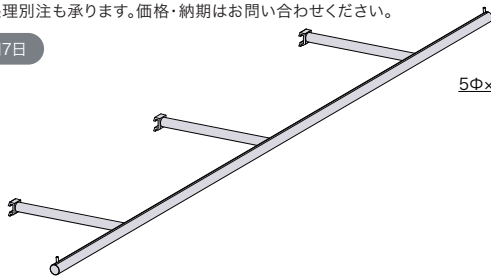

アルライントリプルアームMハンガー (ラウンド)

●ワンタッチFOハンガーと組み合わせてご使用ください。

材質：ステンレス/アルミニウム
表面仕上：HL (ヘアライン)

ALTRS-25ΦM-1790×22Φ-300-HL (受) ¥47,000

*ワンタッチFOハンガー(総合カタログvol.2-1 P.71参照)が取り付け可能です。
*サイズ別注・表面処理別注も承ります。価格・納期はお問い合わせください。

受注生産/納期7日

ALTRS-25ΦM-1790×22Φ-300 / 安定荷重=32kg (中心)

アルラインパネルブラケットセット

●着脱が簡易なパネル受けパーツです。POPパネル・ミラーパネル等の取付にご利用ください。

材質：アルミニウム
表面仕上：FA (ファインアルマイト)

ALPSA-5×25-300-A+B-FA ¥1,300

ALPSA-5×25-450-A+B-FA ¥1,700

ALPSA-5×25-600-A+B-FA ¥2,200

ALPSA-5×25-900-A+B-FA ¥3,100

ALPSA-5×25-1200-A+B-FA ¥4,000

*ご希望の長さにて切断させて頂きます。(有償)
*取付穴は加工しております。