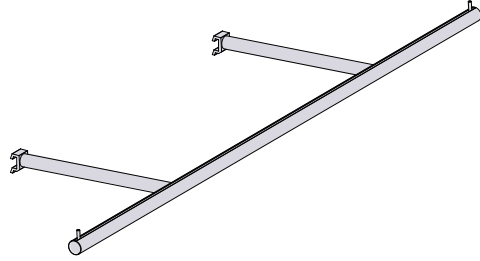

アルラインダブルアームMハンガー (ラウンド)

●ワンタッチFOハンガーと組み合わせてご使用ください。

材質：ステンレス/アルミニウム
表面仕上：HL (ヘアライン)

ALWRS-25ΦM-1190×22Φ-300-HL (受) ¥35,000

*ワンタッチFOハンガー(総合カタログvol.2-1 P.71参照)が取り付け可能です。
*サイズ別注・表面処理別注も承ります。価格・納期はお問い合わせください。

受注生産/納期7日

ALWRS-25ΦM-1190×22Φ-300 / 安定荷重=30kg(中心)