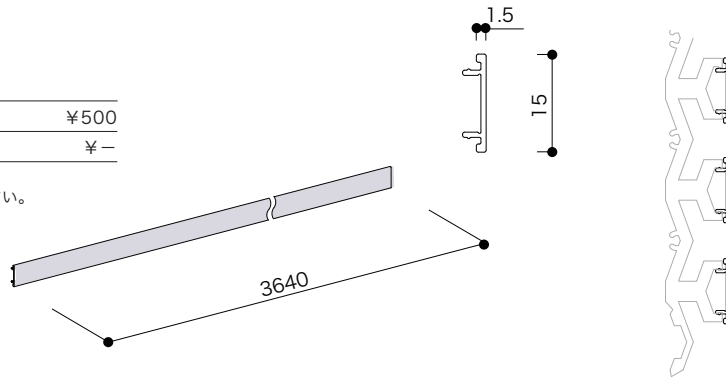

レールカバー

●アルラインパネルの意匠に変化を加えられるカバー材です。様々な色にも対応が可能ですのでお問い合わせください。

材質：アルミニウム
表面仕上：FA (ファインアルマイト)
: W (アクリル塗装/白)
長さ(L)：3640mm

ALP-RC-15-3640-FA	¥500
ALP-RC-15-3640-W (受)	¥-

*ご希望の長さに切断させていただきます。(有償)
*表面処理別注も承ります。価格・納期はお問い合わせください。

受 受注生産/納期7日

エンドカバー

●アルラインパネルのコーナー納め材です。

材質：アルミニウム
表面仕上：FA (ファインアルマイト)
: W (アクリル塗装/白)
長さ(L)：3640mm

ALP-EC-3640-FA	¥1,700
ALP-EC-3640-W (受)	¥-

*ご希望の長さに切断させていただきます。(有償)
*表面処理別注も承ります。価格・納期はお問い合わせください。

受 受注生産/納期7日