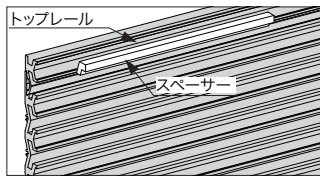

\*1本の軽鉄に必ず2箇所ビス止めして下さい。

タッピング(+ )Aナベ4-25

6. 横への連結は各レールの穴にジョイントピンを差し込み連結して頂ければズレが生じません。

\*メインレールについてはジョイントピンを3本使用します。

7. 最上部にトップレールを取り付ける際スペーサーにて固定するか、レールカバーを使用する場合はトップレールに穴開け加工を行い、ビスにて固定願います。

メインレール

トップレール

ボトムレール