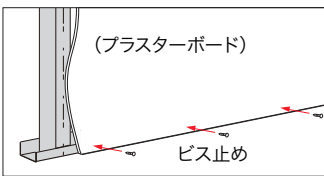

1. 軽鉄下地(角スタッド)を必ず300mmピッチで組み込んでください。

2. プラスターボード(t12.5mm)を軽鉄の上から取付してください。

3. ボードの上からエンドカバーを皿ビスもしくは両面テープで固定してください。

4. ボトムレールをエンドカバーに差し込み、水平レベルを取って300mmピッチで軽鉄に固定してください。

\*1本の軽鉄に必ず2箇所ビス止めして下さい。

5. メインレールをボトムレールの溝に差し込み、きっちりと入った事を確認し、上部をビスにて固定してください。その後メインレールを溝に差し込み、上部を300mmピッチでビス固定してください。