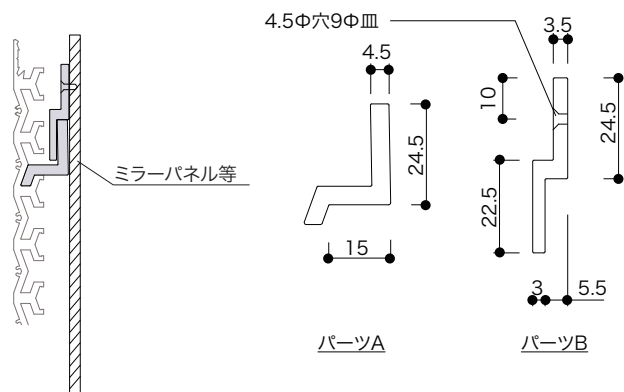

アルラインダブルアームMハンガー (ラウンド)

●ワンタッチFOハンガーと組み合わせてご使用ください。

材質：ステンレス/アルミニウム
表面仕上：HL (ヘアライン)

ALWRS-25ΦM-1190×22Φ-300-HL (受) ¥35,000

*ワンタッチFOハンガー(総合カタログvol.2-1 P.71参照)が取り付け可能です。
*サイズ別注・表面処理別注も承ります。価格・納期はお問い合わせください。

受注生産/納期7日

アルライントリプルアームハンガー (ラウンド)

●ハンガーパイプを3本のアームで支持している商品です。

材質：ステンレス/アルミニウム *全てアルミでの製作も可能です。(表面処理:アルマイトシルバー)
表面仕上：HL (ヘアライン)

ALTRS-19Φ-1790×19Φ-300-HL (受) ¥39,000

ALTRS-22Φ-1790×22Φ-300-HL (受) ¥40,000

ALTRS-25Φ-1790×22Φ-300-HL ¥41,000

*サイズ別注・表面処理別注も承ります。価格・納期はお問い合わせください。

受注生産/納期7日

ALTRS-19Φ-1790×19Φ-300 / 安定荷重=28kg(中心)
ALTRS-22Φ-1790×22Φ-300 / 安定荷重=32kg(中心)
ALTRS-25Φ-1790×22Φ-300 / 安定荷重=32kg(中心)

アルライントリプルアームMハンガー (ラウンド)

●ワンタッチFOハンガーと組み合わせてご使用ください。

材質：ステンレス/アルミニウム
表面仕上：HL (ヘアライン)

ALTRS-25ΦM-1790×22Φ-300-HL (受) ¥47,000

*ワンタッチFOハンガー(総合カタログvol.2-1 P.71参照)が取り付け可能です。
*サイズ別注・表面処理別注も承ります。価格・納期はお問い合わせください。

受注生産/納期7日

アルラインパネルブラケットセット

●着脱が簡易なパネル受けパーツです。POPパネル・ミラーパネル等の取付にご利用ください。

材質：アルミニウム
表面仕上：FA (ファインアルマイト)

ALPSA-5×25-300-A+B-FA ¥1,300

ALPSA-5×25-450-A+B-FA ¥1,700

ALPSA-5×25-600-A+B-FA ¥2,200

ALPSA-5×25-900-A+B-FA ¥3,100

ALPSA-5×25-1200-A+B-FA ¥4,000

*ご希望の長さにて切断させて頂きます。(有償)
*取付穴は加工しております。