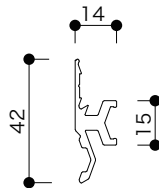

シングルレール

●アルラインパネルの高さの調整に使用して頂くパーツです。

材質：アルミニウム
表面仕上：FA (ファインアルマイト)
: W (アクリル塗装/白)
長さ(L)：3640mm

ALP-SR-3640-FA ¥4,300

ALP-SR-3640-W (受) ¥-

*ご希望の長さに切断させていただきます。(有償)
*表面処理別注も承ります。価格・納期はお問い合わせください。

受 受注生産/納期7日