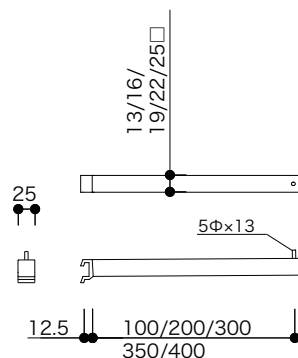

アルラインフェイスアウトブラケット (スクエア)

●フェイスアウト専用ブラケットです。

材質：ステンレス/アルミニウム *全てアルミでの製作も可能です。(表面处理:アルマイトシルバー)
表面仕上：HL (ヘアーライン)

ALFSS-13□-100-HL	受	¥4,100	ALFSS-22□-100-HL	受	¥5,100
ALFSS-13□-200-HL	受	¥4,600	ALFSS-22□-200-HL	受	¥5,700
ALFSS-13□-300-HL	受	¥5,100	ALFSS-22□-300-HL	受	¥6,200
ALFSS-16□-100-HL	受	¥4,400	ALFSS-22□-350-HL	受	¥6,500
ALFSS-16□-200-HL	受	¥5,000	ALFSS-22□-400-HL	受	¥6,800
ALFSS-16□-300-HL	受	¥5,500	ALFSS-25□-100-HL	受	¥5,500
ALFSS-19□-100-HL	受	¥4,800	ALFSS-25□-200-HL	受	¥6,000
ALFSS-19□-200-HL	受	¥5,300	ALFSS-25□-300-HL	受	¥6,600
ALFSS-19□-300-HL	受	¥5,900	ALFSS-25□-350-HL	受	¥6,900
ALFSS-19□-350-HL	受	¥6,200	ALFSS-25□-400-HL	受	¥7,300

*サイズ別注・表面处理別注も承ります。価格・納期はお問い合わせください。

受注生産/納期7日

抜け止め防止にスペーサー(ALSPA-25, P.4参照)をご使用下さい。

ALFSS-13□-300 / 安定荷重=6kg (中心)
ALFSS-16□-300 / 安定荷重=10kg (中心)
ALFSS-19□-300 / 安定荷重=10kg (中心)
ALFSS-22□-300 / 安定荷重=12kg (中心)
ALFSS-25□-300 / 安定荷重=15kg (中心)

アルラインスラントハンガー (スクエア)

●フェイスアウトの傾斜タイプです。

材質：ステンレス/アルミニウム
表面仕上：HL (ヘアーライン)

ALKSS-19□-390-HL	受	¥9,000
ALKSS-22□-390-HL	受	¥9,500
ALKSS-25□-390-HL	受	¥10,000

*サイズ別注・表面处理別注も承ります。価格・納期はお問い合わせください。

受注生産/納期7日