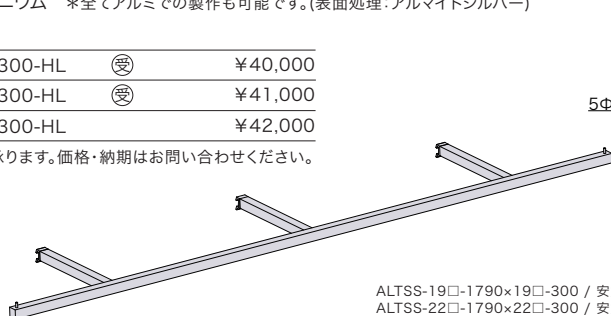

ALTSS-19□-1790×19□-300 / 安定荷重=28kg (中心)
ALTSS-22□-1790×22□-300 / 安定荷重=32kg (中心)
ALTSS-25□-1790×25□-300 / 安定荷重=32kg (中心)