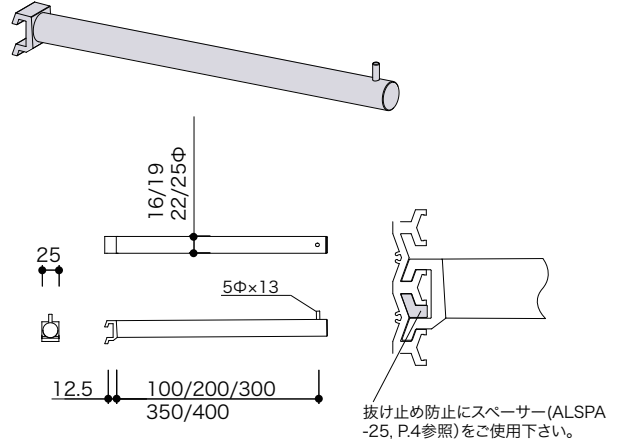

アルラインブラケット

●各種インローの支持パーツとしてご利用ください。

材質：スチール/アルミニウム
表面仕上：CR (ユニクロメッキ)

ALSI-10□-100-CR	受	¥1,500
ALSI-10□-300-CR	受	¥1,700

ALSI-10□-100 / 安定荷重=15kg(中心)
ALSI-10□-300 / 安定荷重=10kg(中心)

アルラインフェイスアウトブラケット (ラウンド)

●フェイスアウト専用ブラケットです。

材質：ステンレス/アルミニウム *全てアルミでの製作も可能です。(表面処理:アルマイトシルバー)
表面仕上：HL (ヘアライン)

ALFRS-16Φ-100-HL	受	¥3,700	ALFRS-22Φ-100-HL	¥4,200
ALFRS-16Φ-200-HL	受	¥4,200	ALFRS-22Φ-200-HL	¥4,800
ALFRS-16Φ-300-HL	受	¥4,700	ALFRS-22Φ-300-HL	¥5,300
ALFRS-19Φ-100-HL	受	¥3,900	ALFRS-22Φ-350-HL	¥5,600
ALFRS-19Φ-200-HL	受	¥4,400	ALFRS-22Φ-400-HL	¥5,900
ALFRS-19Φ-300-HL	受	¥5,000	ALFRS-25Φ-100-HL	¥4,600
ALFRS-19Φ-350-HL	受	¥5,500	ALFRS-25Φ-200-HL	¥5,100
			ALFRS-25Φ-300-HL	¥5,700
			ALFRS-25Φ-350-HL	¥6,000
			ALFRS-25Φ-400-HL	¥6,400

*サイズ別注・表面処理別注も承ります。
価格・納期はお問い合わせください。

受 受注生産/納期7日

ALFRS-13Φ-300 / 安定荷重=6kg(中心)
ALFRS-16Φ-300 / 安定荷重=10kg(中心)
ALFRS-19Φ-300 / 安定荷重=10kg(中心)
ALFRS-22Φ-300 / 安定荷重=12kg(中心)
ALFRS-25Φ-300 / 安定荷重=15kg(中心)

抜け止め防止にスペーサー(ALSPA-25, P.4参照)をご使用下さい。

アルラインスラントハンガー (ラウンド)

●フェイスアウトの傾斜タイプです。

材質：ステンレス/アルミニウム
表面仕上：HL (ヘアライン)

ALKRS-19Φ-390-HL	受	¥8,500
ALKRS-22Φ-390-HL	受	¥9,000
ALKRS-25Φ-390-HL	受	¥9,500

*サイズ別注・表面処理別注も承ります。価格・納期はお問い合わせください。

受 受注生産/納期7日

ALKRS-19Φ-390 / 安定荷重=14kg(中心)
ALKRS-22Φ-390 / 安定荷重=16kg(中心)
ALKRS-25Φ-390 / 安定荷重=16kg(中心)

抜け止め防止にスペーサー(ALSPA-25, P.4参照)をご使用下さい。

アルラインシングルアームハンガー (ラウンド)

●ハンガーパイプを1本のアームで支持している商品です。

材質：ステンレス/アルミニウム *全てアルミでの製作も可能です。(表面処理:アルマイトシルバー)
表面仕上：HL (ヘアライン)

ALSRS-19Φ-590×19Φ-300-HL	受	¥16,500
ALSRS-22Φ-590×22Φ-300-HL	受	¥17,000
ALSRS-25Φ-590×22Φ-300-HL	受	¥17,500

*サイズ別注・表面処理別注も承ります。価格・納期はお問い合わせください。

受 受注生産/納期7日