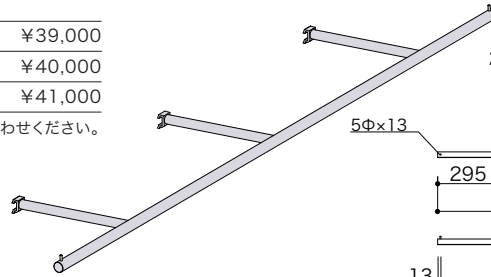

アルライントリプルアームハンガー (ラウンド)

●ハンガーパイプを3本のアームで支持している商品です。

材質：ステンレス/アルミニウム *全てアルミでの製作も可能です。(表面処理:アルマイトシルバー)
表面仕上：HL (ヘアライン)

ALTRS-19Φ-1790×19Φ-300-HL (受) ¥39,000

ALTRS-22Φ-1790×22Φ-300-HL (受) ¥40,000

ALTRS-25Φ-1790×22Φ-300-HL ¥41,000

*サイズ別注・表面処理別注も承ります。価格・納期はお問い合わせください。

受注生産/納期7日

ALTRS-19Φ-1790×19Φ-300 / 安定荷重=28kg(中心)
ALTRS-22Φ-1790×22Φ-300 / 安定荷重=32kg(中心)
ALTRS-25Φ-1790×22Φ-300 / 安定荷重=32kg(中心)