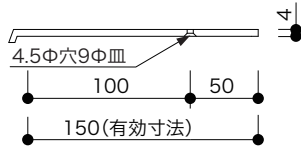

アルラインウッドシェルフ

●アルラインパネル用の木棚ブラケットです。(ビス穴加工済)

材質：アルミニウム
表面仕上：FA (ファインアルマイト)

ALWDA-4-300×150-FA	¥3,500
ALWDA-4-450×150-FA	¥5,000
ALWDA-4-600×150-FA	¥6,500
ALWDA-4-900×150-FA	¥9,000
ALWDA-4-1200×150-FA	¥12,000
ALWDA-4-1500×150-FA	¥15,000

*ご希望の長さに応じた対応をさせていただきます。(有償)
*取付穴は加工しております。

(木棚取り付け時の注意)