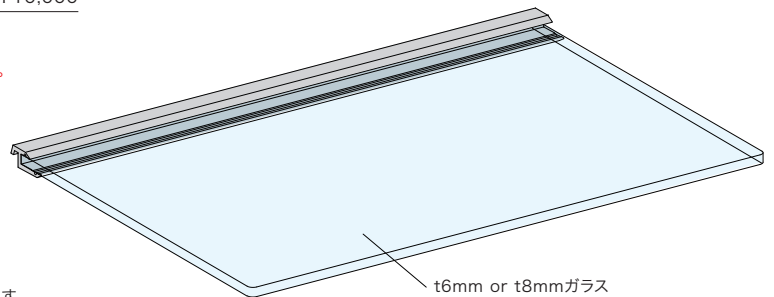

ALGSA-6-1200×400 / 安定荷重=25kg(中心)
ALGSA-8-1200×400 / 安定荷重=30kg(中心)