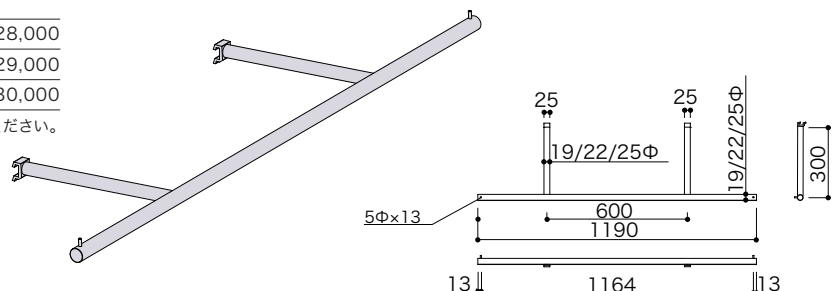

アルラインブラケット

●各種インローの支持パーツとしてご利用ください。

材質：スチール/アルミニウム
表面仕上：CR (ユニクロメッキ)

ALSI-10□-100-CR	受	¥1,500
ALSI-10□-300-CR	受	¥1,700

ALSI-10□-100 / 安定荷重=15kg(中心)
ALSI-10□-300 / 安定荷重=10kg(中心)

アルラインフェイスアウトブラケット (ラウンド)

●フェイスアウト専用ブラケットです。

材質：ステンレス/アルミニウム *全てアルミでの製作も可能です。(表面処理:アルマイトシルバー)
表面仕上：HL (ヘアライン)

ALFRS-16Φ-100-HL	受	¥3,700	ALFRS-22Φ-100-HL	¥4,200
ALFRS-16Φ-200-HL	受	¥4,200	ALFRS-22Φ-200-HL	¥4,800
ALFRS-16Φ-300-HL	受	¥4,700	ALFRS-22Φ-300-HL	¥5,300
ALFRS-19Φ-100-HL	受	¥3,900	ALFRS-22Φ-350-HL	¥5,600
ALFRS-19Φ-200-HL	受	¥4,400	ALFRS-22Φ-400-HL	¥5,900
ALFRS-19Φ-300-HL	受	¥5,000	ALFRS-25Φ-100-HL	¥4,600
ALFRS-19Φ-350-HL	受	¥5,500	ALFRS-25Φ-200-HL	¥5,100
			ALFRS-25Φ-300-HL	¥5,700
			ALFRS-25Φ-350-HL	¥6,000
			ALFRS-25Φ-400-HL	¥6,400

*サイズ別注・表面処理別注も承ります。
価格・納期はお問い合わせください。

受 受注生産/納期7日

ALFRS-13Φ-300 / 安定荷重=6kg(中心)
ALFRS-16Φ-300 / 安定荷重=10kg(中心)
ALFRS-19Φ-300 / 安定荷重=10kg(中心)
ALFRS-22Φ-300 / 安定荷重=12kg(中心)
ALFRS-25Φ-300 / 安定荷重=15kg(中心)

抜け止め防止にスペーサー(ALSPA-25, P.4参照)をご使用下さい。

アルラインスラントハンガー (ラウンド)

●フェイスアウトの傾斜タイプです。

材質：ステンレス/アルミニウム
表面仕上：HL (ヘアライン)

ALKRS-19Φ-390-HL	受	¥8,500
ALKRS-22Φ-390-HL	受	¥9,000
ALKRS-25Φ-390-HL	受	¥9,500

*サイズ別注・表面処理別注も承ります。価格・納期はお問い合わせください。

受 受注生産/納期7日

ALKRS-19Φ-390 / 安定荷重=14kg(中心)
ALKRS-22Φ-390 / 安定荷重=16kg(中心)
ALKRS-25Φ-390 / 安定荷重=16kg(中心)

抜け止め防止にスペーサー(ALSPA-25, P.4参照)をご使用下さい。

アルラインシングルアームハンガー (ラウンド)

●ハンガーパイプを1本のアームで支持している商品です。

材質：ステンレス/アルミニウム *全てアルミでの製作も可能です。(表面処理:アルマイトシルバー)
表面仕上：HL (ヘアライン)

ALSRS-19Φ-590×19Φ-300-HL	受	¥16,500
ALSRS-22Φ-590×22Φ-300-HL	受	¥17,000
ALSRS-25Φ-590×22Φ-300-HL	受	¥17,500

*サイズ別注・表面処理別注も承ります。価格・納期はお問い合わせください。

受 受注生産/納期7日