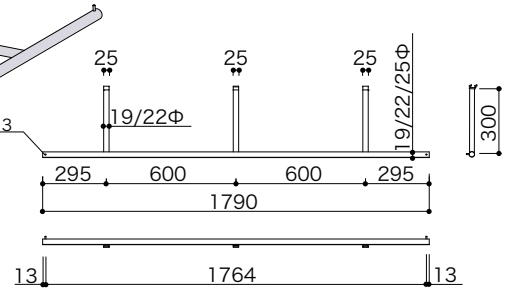

アルライントリプルアームハンガー (ラウンド)

●ハンガーパイプを3本のアームで支持している商品です。

材質：ステンレス/アルミニウム *全てアルミでの製作も可能です。(表面処理:アルマイトシルバー)
表面仕上：HL (ヘアライン)

ALTRS-19Φ-1790×19Φ-300-HL (受) ¥39,000

ALTRS-22Φ-1790×22Φ-300-HL (受) ¥40,000

ALTRS-25Φ-1790×22Φ-300-HL ¥41,000

*サイズ別注・表面処理別注も承ります。価格・納期はお問い合わせください。

受注生産/納期7日

ALTRS-19Φ-1790×19Φ-300 / 安定荷重=28kg(中心)
ALTRS-22Φ-1790×22Φ-300 / 安定荷重=32kg(中心)
ALTRS-25Φ-1790×22Φ-300 / 安定荷重=32kg(中心)