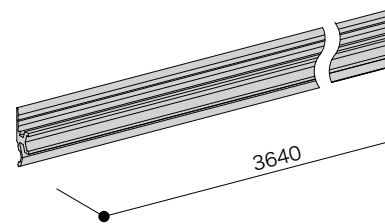

シングルレール

●アルラインパネルの高さの調整に使用して頂くパーツです。

材質：アルミニウム
表面仕上：FA (ファインアルマイト)
: W (アクリル塗装/白)
長さ(L)：3640mm

ALP-SR-3640-FA ¥4,300

ALP-SR-3640-W (受) ¥-

*ご希望の長さに切断させていただきます。(有償)
*表面処理別注も承ります。価格・納期はお問い合わせください。

受 受注生産/納期7日