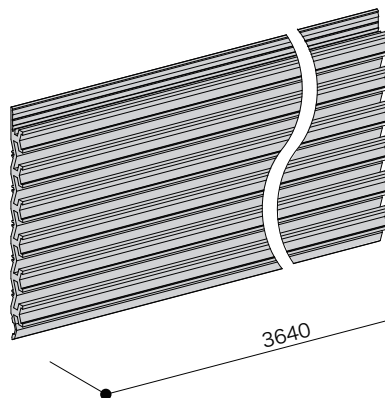

メインレール

●メインレールを取り付けることにより、壁装材としての機能プラス木棚、ガラス棚、ハンガー、ディスプレイパネル等、空間に応じた様々なセッティングが可能です。

材質：アルミニウム
表面仕上：FA (ファインアルマイト)
: W (アクリル塗装/白)
長さ(L)：3640mm

ALP-MR-3640-FA ¥25,000

ALP-MR-3640-W (受) ¥-

*ご希望の長さに切断させていただきます。(有償)
*表面処理別注も承ります。価格・納期はお問い合わせください。

受 受注生産/納期7日