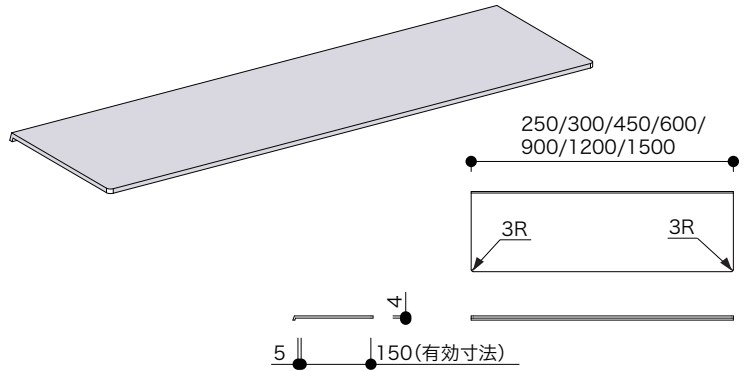

アルラインガラスシェルフ

●ガラス棚と金物パーツが分離できるのが特徴で、使用しない時のストックにも便利です。

材質：アルミニウム
表面仕上：FA (ファインアルマイト)
：W (アクリル塗装/白)
長さ(L)：3640mm

6mmガラス用		8mmガラス用	
ALGSA-6-300-FA	¥2,800	ALGSA-8-300-FA	¥2,800
ALGSA-6-450-FA	¥3,500	ALGSA-8-450-FA	¥3,500
ALGSA-6-600-FA	¥4,000	ALGSA-8-600-FA	¥4,000
ALGSA-6-900-FA	¥6,000	ALGSA-8-900-FA	¥6,000
ALGSA-6-1200-FA	¥8,000	ALGSA-8-1200-FA	¥8,000
ALGSA-6-1500-FA	¥10,000	ALGSA-8-1500-FA	¥10,000

*ガラス棚板は別途ご用意ください。
*本体とガラス棚の着脱機能が必要でない場合はコーキングしてご使用ください。
*ガラス棚板の奥行きはt6mm/400mm以下、t8mm/450mm以下でご使用ください。

*ご希望の長さに応じた対応をさせていただきます。(有償)
*表面処理別注も承ります。価格・納期はお問い合わせください。