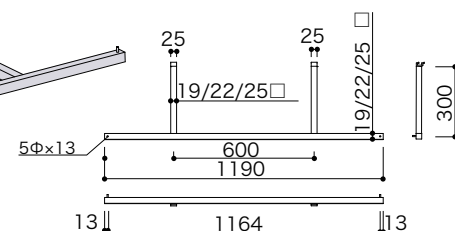

アルライントリプルアームハンガー (スクエア)

●ハンガーパイプを3本で支持している商品です。

材質：ステンレス/アルミニウム *全てアルミでの製作も可能です。(表面处理:アルマイトシルバー)
表面仕上：HL (ヘアーライン)

ALTSS-19□-1790×19□-300-HL	受	¥40,000
ALTSS-22□-1790×22□-300-HL	受	¥41,000
ALTSS-25□-1790×25□-300-HL	受	¥42,000

*サイズ別注・表面处理別注も承ります。価格・納期はお問い合わせください。

受注生産/納期7日