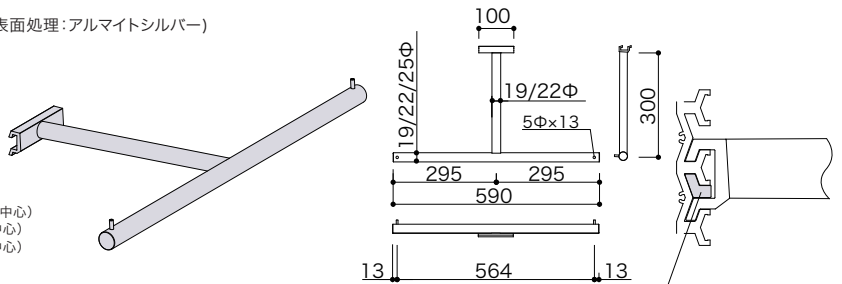

アルラインシングルアームハンガー (ラウンド)

●ハンガーパイプを1本のアームで支持している商品です。

材質：ステンレス/アルミニウム *全てアルミでの製作も可能です。(表面処理:アルマイトシルバー)
表面仕上：HL (ヘアライン)

ALSRS-19Φ-590×19Φ-300-HL	受	¥16,500
ALSRS-22Φ-590×22Φ-300-HL	受	¥17,000
ALSRS-25Φ-590×22Φ-300-HL	受	¥17,500

*サイズ別注・表面処理別注も承ります。価格・納期はお問い合わせください。

受 受注生産/納期7日

ALSRS-19Φ-590×19Φ-300 / 安定荷重=18kg(中心)
ALSRS-22Φ-590×22Φ-300 / 安定荷重=20kg(中心)
ALSRS-25Φ-590×22Φ-300 / 安定荷重=20kg(中心)

抜け止め防止にスペーサー(ALSPA-25, P.4参照)をご使用下さい。

アルラインダブルアームハンガー (ラウンド)

●ハンガーパイプを2本のアームで支持している商品です。

材質：ステンレス/アルミニウム *全てアルミでの製作も可能です。(表面処理:アルマイトシルバー)
表面仕上：HL (ヘアライン)

ALWRS-19Φ-1190×19Φ-300-HL	受	¥28,000
ALWRS-22Φ-1190×22Φ-300-HL	受	¥29,000
ALWRS-25Φ-1190×22Φ-300-HL	受	¥30,000

*サイズ別注・表面処理別注も承ります。価格・納期はお問い合わせください。

受 受注生産/納期7日

ALWRS-19Φ-1190×19Φ-300 / 安定荷重=26kg(中心)
ALWRS-22Φ-1190×22Φ-300 / 安定荷重=30kg(中心)
ALWRS-25Φ-1190×22Φ-300 / 安定荷重=30kg(中心)