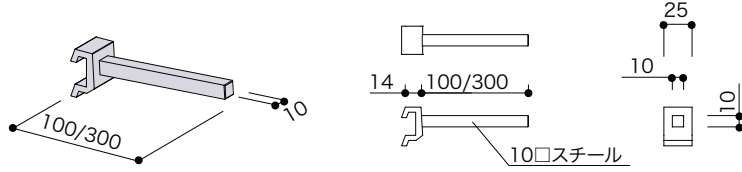

## アルラインブラケット

●各種インローの支持パーツとしてご利用ください。

材質：スチール/アルミニウム  
表面仕上：CR (ユニクロメッキ)

ALSI-10□-100-CR	受	¥1,500
ALSI-10□-300-CR	受	¥1,700

ALSI-10□-100 / 安定荷重=15kg(中心)  
ALSI-10□-300 / 安定荷重=10kg(中心)