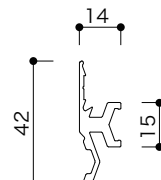

シングルレール

■ case.1 H=2800mm 壁面

天井高さ 2800mm の壁面にて施工の場合、以下のパーツが必要となります。

■ case.2 H=3000mm 壁面

天井高さ 3000mm の壁面にて施工の場合、以下のパーツが必要となります。