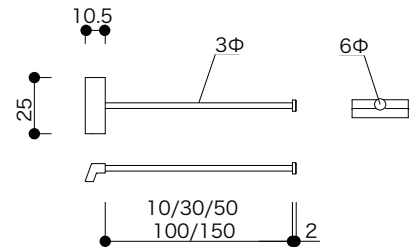

アルラインフック (3Φ)

材 質：ステンレス/アルミニウム
表面仕上：SUS

ALFS-3Φ-10-SUS	¥-
ALFS-3Φ-30-SUS	¥-
ALFS-3Φ-50-SUS	¥-
ALFS-3Φ-100-SUS	¥-
ALFS-3Φ-150-SUS	¥-

*サイズ別注、表面処理別注も承ります。価格・納期はお問い合わせください。