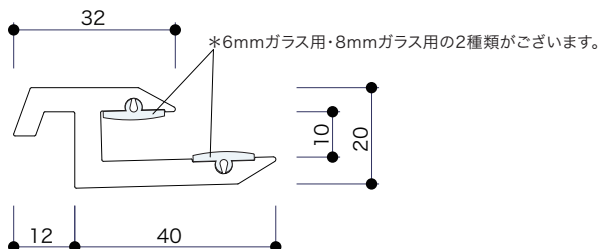

ALGSA-6-1200×400 / 安定荷重=25kg(中心)
ALGSA-8-1200×400 / 安定荷重=30kg(中心)