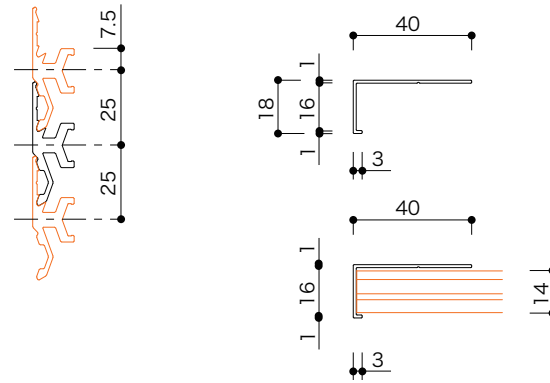

エンドカバー

■ case.1 H=2800mm 壁面

天井高さ 2800mm の壁面にて施工の場合、以下のパーツが必要となります。

■ case.2 H=3000mm 壁面

天井高さ 3000mm の壁面にて施工の場合、以下のパーツが必要となります。