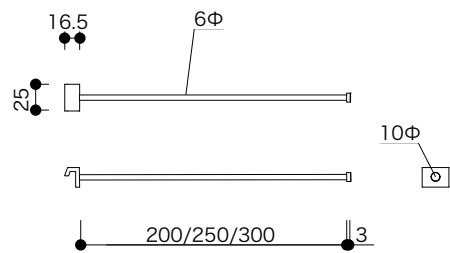

アルラインフック (6Φ)

材 質：ステンレス/アルミニウム
表面仕上：SUS

ALFS-6Φ-200-SUS	¥-
ALFS-6Φ-250-SUS	¥-
ALFS-6Φ-300-SUS	¥-

*サイズ別注、表面処理別注も承ります。価格・納期はお問い合わせください。