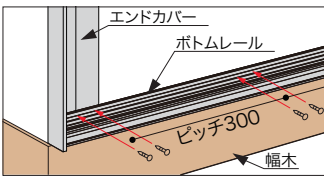

1. 軽鉄下地(角スタッド)を必ず300mmピッチで組み込んでください。

2. プラスターボード(t12.5mm)を軽鉄の上から取付してください。

3. ボードの上からエンドカバーを皿ビスもしくは両面テープで固定してください。

4. ボトムレールをエンドカバーに差し込み、水平レベルを取って300mmピッチで軽鉄に固定してください。

\*1本の軽鉄に必ず2箇所ビス止めして下さい。

5. メインレールをボトムレールの溝に差し込み、きっちりと入った事を確認し、上部をビスにて固定してください。その後メインレールを溝に差し込み、上部を300mmピッチでビス固定してください。

\*1本の軽鉄に必ず2箇所ビス止めして下さい。

タッピング(+ )Aナベ4-25

6. 横への連結は各レールの穴にジョイントピンを差し込み連結して頂ければズレが生じません。

\*メインレールについてはジョイントピンを3本使用します。

7. 最上部にトップレールを取り付ける際スペーサーにて固定するか、レールカバーを使用する場合はトップレールに穴開け加工を行い、ビスにて固定願います。

メインレール

トップレール

ボトムレール