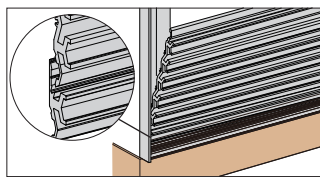

1. 軽鉄下地(角スタッド)を必ず300mmピッチで組み込んでください。

2. プラスターボード(t12.5mm)を軽鉄の上から取付してください。

3. ボードの上からエンドカバーを皿ビスもしくは両面テープで固定してください。

4. ボトムレールをエンドカバーに差し込み、水平レベルを取って300mmピッチで軽鉄に固定してください。

\*1本の軽鉄に必ず2箇所ビス止めして下さい。

5. メインレールをボトムレールの溝に差し込み、きっちりと入った事を確認し、上部をビスにて固定してください。その後メインレールを溝に差し込み、上部を300mmピッチでビス固定してください。

\*1本の軽鉄に必ず2箇所ビス止めして下さい。

タッピング(+ )Aナベ4-25

6. 横への連結は各レールの穴にジョイントピンを差し込み連結して頂ければズレが生じません。

\*メインレールについてはジョイントピンを3本使用します。

7. 最上部にトップレールを取り付ける際スペーサーにて固定するか、レールカバーを使用する場合はトップレールに穴開け加工を行い、ビスにて固定願います。

メインレール

トップレール

ボトムレール