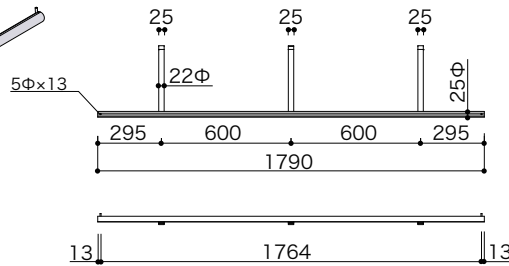

アルライントリプルアームMハンガー (ラウンド)

●ワンタッチFOハンガーと組み合わせてご使用ください。

材質：ステンレス/アルミニウム
表面仕上：HL (ヘアライン)

ALTRS-25ΦM-1790×22Φ-300-HL (受) ¥47,000

*ワンタッチFOハンガー(総合カタログvol.2-1 P.71参照)が取り付け可能です。
*サイズ別注・表面処理別注も承ります。価格・納期はお問い合わせください。

受注生産/納期7日

ALTRS-25ΦM-1790×22Φ-300 / 安定荷重=32kg (中心)

アルラインパネルブラケットセット

●着脱が簡易なパネル受けパーツです。POPパネル・ミラーパネル等の取付にご利用ください。

材質：アルミニウム
表面仕上：FA (ファインアルマイト)

ALPSA-5×25-300-A+B-FA ¥1,300

ALPSA-5×25-450-A+B-FA ¥1,700

ALPSA-5×25-600-A+B-FA ¥2,200

ALPSA-5×25-900-A+B-FA ¥3,100

ALPSA-5×25-1200-A+B-FA ¥4,000

*ご希望の長さにて切断させて頂きます。(有償)
*取付穴は加工しております。