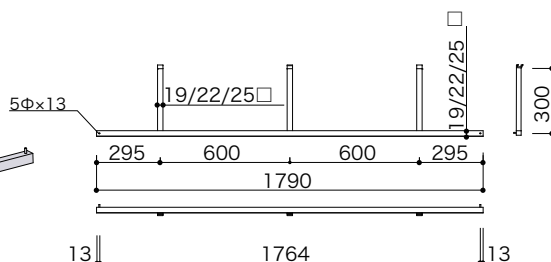

ALTSS-19□-1790×19□-300 / 安定荷重=28kg (中心)
ALTSS-22□-1790×22□-300 / 安定荷重=32kg (中心)
ALTSS-25□-1790×25□-300 / 安定荷重=32kg (中心)