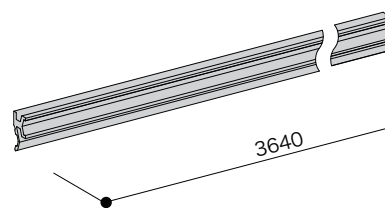

トップレール

●アルラインパネルの最上部に取り付けて頂くパーツです。

材質：アルミニウム
表面仕上：FA (ファインアルマイト)
: W (アクリル塗装/白)
長さ(L)：3640mm

ALP-TR-3640-FA ¥3,800

ALP-TR-3640-W (受) ¥-

*ご希望の長さに切断させていただきます。(有償)
*表面処理別注も承ります。価格・納期はお問い合わせください。

受 受注生産/納期7日