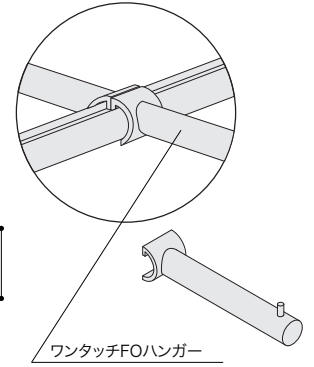

アルラインダブルアームMハンガー (ラウンド)

●ワンタッチFOハンガーと組み合わせてご使用ください。

材質：ステンレス/アルミニウム
表面仕上：HL (ヘアライン)

ALWRS-25ΦM-1190×22Φ-300-HL (受) ¥35,000

*ワンタッチFOハンガー(総合カタログvol.2-1 P.71参照)が取り付け可能です。
*サイズ別注・表面処理別注も承ります。価格・納期はお問い合わせください。

受注生産/納期7日

ALWRS-25ΦM-1190×22Φ-300 / 安定荷重=30kg(中心)