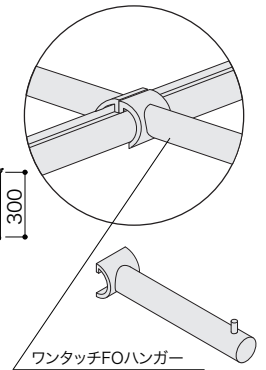

アルライントリプルアームMハンガー (ラウンド)

●ワンタッチFOハンガーと組み合わせてご使用ください。

材質：ステンレス/アルミニウム
表面仕上：HL (ヘアライン)

ALTRS-25ΦM-1790×22Φ-300-HL (受) ¥47,000

*ワンタッチFOハンガー(総合カタログvol.2-1 P.71参照)が取り付け可能です。
*サイズ別注・表面処理別注も承ります。価格・納期はお問い合わせください。

受注生産/納期7日

ALTRS-25ΦM-1790×22Φ-300 / 安定荷重=32kg (中心)

アルラインパネルブラケットセット

●着脱が簡易なパネル受けパーツです。POPパネル・ミラーパネル等の取付にご利用ください。

材質：アルミニウム
表面仕上：FA (ファインアルマイト)

ALPSA-5×25-300-A+B-FA ¥1,300

ALPSA-5×25-450-A+B-FA ¥1,700

ALPSA-5×25-600-A+B-FA ¥2,200

ALPSA-5×25-900-A+B-FA ¥3,100

ALPSA-5×25-1200-A+B-FA ¥4,000

*ご希望の長さにて切断させて頂きます。(有償)
*取付穴は加工しております。