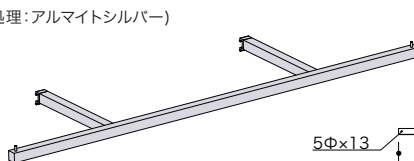

アルライントリプルアームハンガー (スクエア)

●ハンガーパイプを3本で支持している商品です。

材質：ステンレス/アルミニウム *全てアルミでの製作も可能です。(表面处理:アルマイトシルバー)
表面仕上：HL (ヘアーライン)

ALTSS-19□-1790×19□-300-HL	受	¥40,000
ALTSS-22□-1790×22□-300-HL	受	¥41,000
ALTSS-25□-1790×25□-300-HL	受	¥42,000

*サイズ別注・表面处理別注も承ります。価格・納期はお問い合わせください。

受注生産/納期7日