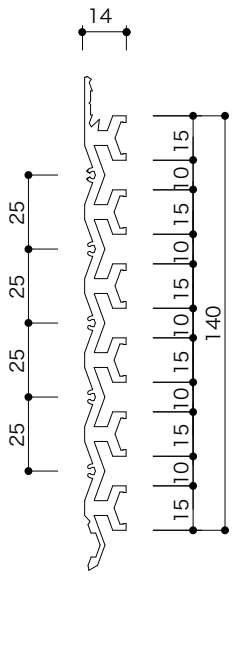

1. 軽鉄下地(角スタッド)を必ず300mmピッチで組み込んでください。

2. プラスターボード(t12.5mm)を軽鉄の上から取付してください。

3. ボードの上からエンドカバーを皿ビスもしくは両面テープで固定してください。

4. ボトムレールをエンドカバーに差し込み、水平レベルを取って300mmピッチで軽鉄に固定してください。

\*1本の軽鉄に必ず2箇所ビス止めして下さい。

5. メインレールをボトムレールの溝に差し込み、きっちりと入った事を確認し、上部をビスにて固定してください。その後メインレールを溝に差し込み、上部を300mmピッチでビス固定してください。

\*1本の軽鉄に必ず2箇所ビス止めして下さい。

タッピング(+ )Aナベ4-25

6. 横への連結は各レールの穴にジョイントピンを差し込み連結して頂ければズレが生じません。

\*メインレールについてはジョイントピンを3本使用します。

7. 最上部にトップレールを取り付ける際スペーサーにて固定するか、レールカバーを使用する場合はトップレールに穴開け加工を行い、ビスにて固定願います。

メインレール

トップレール

ボトムレール

## メインレール

●メインレールを取り付けることにより、壁装材としての機能プラス木棚、ガラス棚、ハンガー、ディスプレイパネル等、空間に応じた様々なセッティングが可能です。

材質：アルミニウム  
 表面仕上：FA (ファインアルマイト)  
 : W (アクリル塗装/白)  
 長さ(L)：3640mm

ALP-MR-3640-FA ¥25,000

ALP-MR-3640-W (受) ¥-

\*ご希望の長さに切断させていただきます。(有償)  
 \*表面処理別注も承ります。価格・納期はお問い合わせください。

## トップレール

●アルラインパネルの最上部に取り付けて頂くパーツです。

材質：アルミニウム  
 表面仕上：FA (ファインアルマイト)  
 : W (アクリル塗装/白)  
 長さ(L)：3640mm

ALP-TR-3640-FA ¥3,800

ALP-TR-3640-W (受) ¥-

\*ご希望の長さに切断させていただきます。(有償)  
 \*表面処理別注も承ります。価格・納期はお問い合わせください。