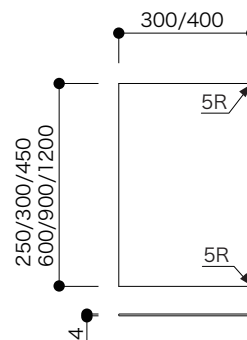

アルラインシェルフホルダー

●アルラインアルミプレート・アクリルプレート用のシェルフホルダーです。

材 質：アルミニウム

表面仕上：FA(ファインアルマイト)

ALSHA-4-250-FA	¥1,500
ALSHA-4-300-FA	¥1,700
ALSHA-4-450-FA	¥2,000
ALSHA-4-600-FA	¥3,000
ALSHA-4-900-FA	¥3,700
ALSHA-4-1200-FA	¥4,500

*サイズ別注、表面処理別注も承ります。価格・納期はお問い合わせください。
*M4タップ加工・ホーローネジ付属

アルラインアルミプレート

●アルラインシェルフホルダー用のアルミ棚板です。

材 質：アルミニウム

表面仕上：FA(ファインアルマイト)

ALAPA-4-250×300-FA	受	¥-	ALAPA-4-300×400-FA	受	¥-
ALAPA-4-300×300-FA	受	¥-	ALAPA-4-450×400-FA	受	¥-
ALAPA-4-450×300-FA	受	¥-	ALAPA-4-600×400-FA	受	¥-
ALAPA-4-600×300-FA	受	¥-	ALAPA-4-900×400-FA	受	¥-
ALAPA-4-900×300-FA	受	¥-	ALAPA-4-1200×400-FA	受	¥-
ALAPA-4-1200×300-FA	受	¥-			

*サイズ別注、表面処理別注も承ります。価格・納期はお問い合わせください。

受 受注生産/納期7日

アルラインアクリルプレート

●アルラインシェルフホルダー用のアクリル棚板です。

材 質：透明アクリル t4mm

：ガラスエッジアクリル t4mm

透明アクリルt4mm

ALTPC-4-250×150	受	¥2,100	ALTPC-4-250×200	受	¥2,200	ALTPC-4-250×300	受	¥2,400
ALTPC-4-300×150	受	¥2,200	ALTPC-4-300×200	受	¥2,300	ALTPC-4-300×300	受	¥2,600
ALTPC-4-450×150	受	¥2,300	ALTPC-4-450×200	受	¥2,500	ALTPC-4-450×300	受	¥2,900
ALTPC-4-600×150	受	¥2,500	ALTPC-4-600×200	受	¥2,800	ALTPC-4-600×300	受	¥3,400
ALTPC-4-900×150	受	¥3,400	ALTPC-4-900×200	受	¥3,900	ALTPC-4-900×300	受	¥4,700
ALTPC-4-1200×150	受	¥4,000	ALTPC-4-1200×200	受	¥4,800	ALTPC-4-1200×300	受	¥5,800

*サイズ別注も承ります。価格・納期はお問い合わせください。

受 受注生産/納期7日