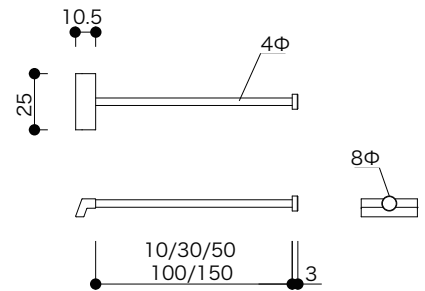

アルラインフック (4Φ)

材 質：ステンレス/アルミニウム
表面仕上：SUS

ALFS-4Φ-10-SUS	¥-
ALFS-4Φ-30-SUS	¥-
ALFS-4Φ-50-SUS	¥-
ALFS-4Φ-100-SUS	¥-
ALFS-4Φ-150-SUS	¥-

*サイズ別注、表面処理別注も承ります。価格・納期はお問い合わせください。