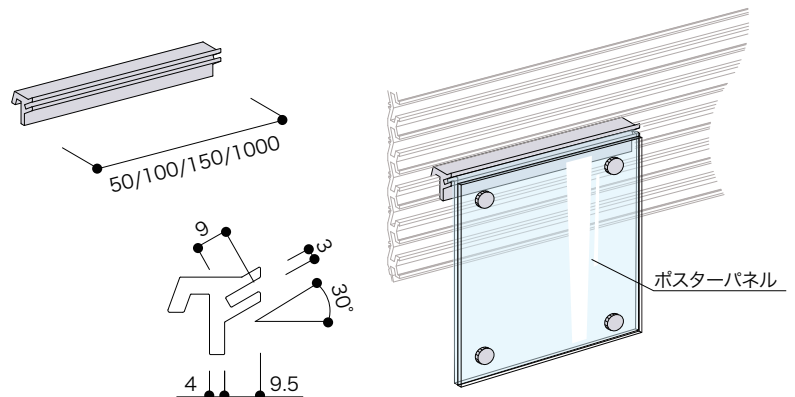

レールカバー

●アルラインパネルの意匠に変化を加えられるカバー材です。様々な色にも対応が可能ですのでお問い合わせください。

材質：アルミニウム
表面仕上：FA (ファインアルマイト)
: W (アクリル塗装/白)
長さ(L)：3640mm

ALP-RC-15-3640-FA	¥500
ALP-RC-15-3640-W (受)	¥-

*ご希望の長さに切断させていただきます。(有償)
*表面処理別注も承ります。価格・納期はお問い合わせください。

受 受注生産/納期7日

エンドカバー

●アルラインパネルのコーナー納め材です。

材質：アルミニウム
表面仕上：FA (ファインアルマイト)
: W (アクリル塗装/白)
長さ(L)：3640mm

ALP-EC-3640-FA	¥1,700
ALP-EC-3640-W (受)	¥-

*ご希望の長さに切断させていただきます。(有償)
*表面処理別注も承ります。価格・納期はお問い合わせください。

受 受注生産/納期7日

アルラインスペーサー

●トップレールの固定や各種表パーツの抜け止め防止金物です。

材質：アルミニウム
表面仕上：FA (ファインアルマイト)
: W (アクリル塗装/白)
長さ(L)：3640mm

FA		W		
ALSPA-25-FA	¥300	ALSPA-25-W (受)	¥-	
ALSPA-100-FA	¥500	ALSPA-100-W (受)	¥-	
ALSPA-1000-FA	¥1,500	ALSPA-1000-W (受)	¥-	

*ご希望の長さに切断させていただきます。(有償)
*表面処理別注も承ります。価格・納期はお問い合わせください。

受 受注生産/納期7日

アルラインフリーホルダー

●POPやプライスカードを取り付けるためのホルダーです。3×9の斜めになった溝をご利用ください。

材質：アルミニウム
表面仕上：FA (ファインアルマイト)
: W (アクリル塗装/白)
長さ(L)：3640mm

ALFHA-3×9-50-FA (受)	¥800
ALFHA-3×9-100-FA (受)	¥900
ALFHA-3×9-150-FA (受)	¥1,000
ALFHA-3×9-1000-FA (受)	¥5,500

*ポスターパネル等、表のパーツは別途ご用意ください。

*ご希望の長さに切断させていただきます。(有償)
*表面処理別注も承ります。価格・納期はお問い合わせください。

受 受注生産/納期7日