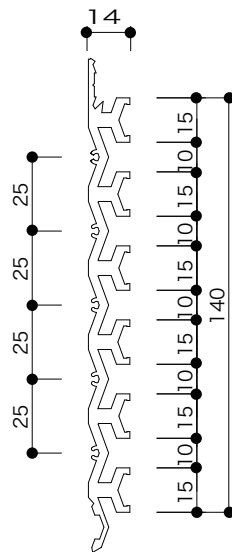

\*1本の軽鉄に必ず2箇所ビス止めして下さい。

タッピング(+ )Aナベ4-25

6. 横への連結は各レールの穴にジョイントピンを差し込み連結して頂ければズレが生じません。

\*メインレールについてはジョイントピンを3本使用します。

7. 最上部にトップレールを取り付ける際スペーサーにて固定するか、レールカバーを使用する場合はトップレールに穴開け加工を行い、ビスにて固定願います。

メインレール

トップレール

ボトムレール

## メインレール

●メインレールを取り付けることにより、壁装材としての機能プラス木棚、ガラス棚、ハンガー、ディスプレイパネル等、空間に応じた様々なセッティングが可能です。

材質：アルミニウム  
 表面仕上：FA (ファインアルマイト)  
 : W (アクリル塗装/白)  
 長さ(L)：3640mm

ALP-MR-3640-FA ¥25,000

ALP-MR-3640-W (受) ¥-

\*ご希望の長さに切断させていただきます。(有償)  
 \*表面処理別注も承ります。価格・納期はお問い合わせください。

## トップレール

●アルラインパネルの最上部に取り付けて頂くパーツです。

材質：アルミニウム  
 表面仕上：FA (ファインアルマイト)  
 : W (アクリル塗装/白)  
 長さ(L)：3640mm

ALP-TR-3640-FA ¥3,800

ALP-TR-3640-W (受) ¥-

\*ご希望の長さに切断させていただきます。(有償)  
 \*表面処理別注も承ります。価格・納期はお問い合わせください。