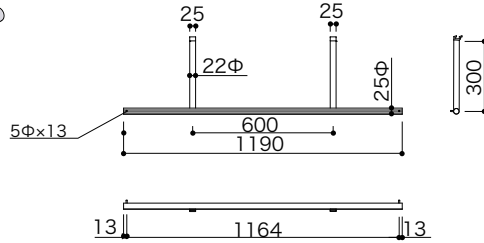

アルラインダブルアームMハンガー (ラウンド)

●ワンタッチFOハンガーと組み合わせてご使用ください。

材質：ステンレス/アルミニウム
表面仕上：HL (ヘアライン)

ALWRS-25ΦM-1190×22Φ-300-HL (受) ¥35,000

*ワンタッチFOハンガー(総合カタログvol.2-1 P.71参照)が取り付け可能です。
*サイズ別注・表面処理別注も承ります。価格・納期はお問い合わせください。

受注生産/納期7日

ALWRS-25ΦM-1190×22Φ-300 / 安定荷重=30kg(中心)