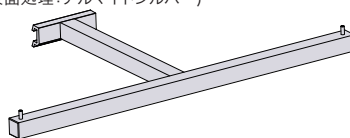

アルラインシングルアームハンガー (スクエア)

●ハンガーパイプを1本で支持している商品です。

材質：ステンレス/アルミニウム *全てアルミでの製作も可能です。(表面处理:アルマイトシルバー)
表面仕上：HL (ヘアーライン)

ALSSS-19□-590×19□-300-HL	受	¥17,000
ALSSS-22□-590×22□-300-HL	受	¥17,500
ALSSS-25□-590×25□-300-HL	受	¥18,500

*サイズ別注・表面处理別注も承ります。価格・納期はお問い合わせください。

受注生産/納期7日

ALSSS-19□-590×19□-300 / 安定荷重=18kg (中心)
ALSSS-22□-590×22□-300 / 安定荷重=20kg (中心)
ALSSS-25□-590×25□-300 / 安定荷重=20kg (中心)

抜け止め防止にスペーサー(ALSPA-25, P.4参照)をご使用下さい。

アルラインダブルアームハンガー (スクエア)

●ハンガーパイプを2本で支持している商品です。

材質：ステンレス/アルミニウム *全てアルミでの製作も可能です。(表面处理:アルマイトシルバー)
表面仕上：HL (ヘアーライン)

ALWSS-19□-1190×19□-300-HL	受	¥29,000
ALWSS-22□-1190×22□-300-HL	受	¥30,000
ALWSS-25□-1190×25□-300-HL	受	¥31,000

*サイズ別注・表面处理別注も承ります。価格・納期はお問い合わせください。

受注生産/納期7日

ALWSS-19□-1190×19□-300 / 安定荷重=26kg (中心)
ALWSS-22□-1190×22□-300 / 安定荷重=30kg (中心)
ALWSS-25□-1190×25□-300 / 安定荷重=30kg (中心)