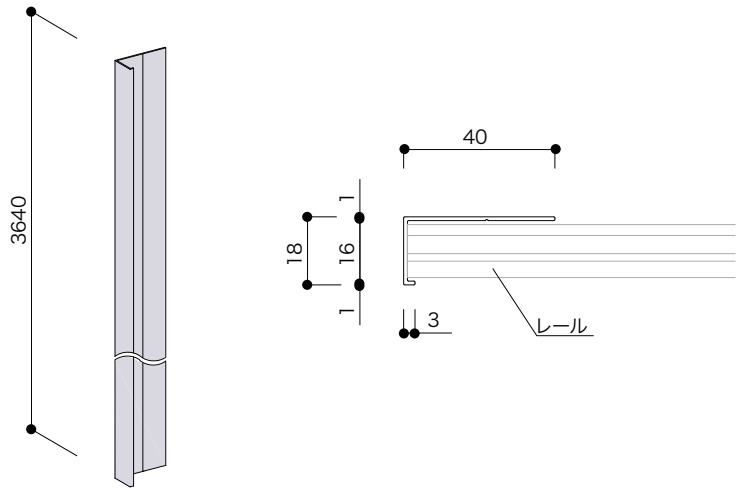

## エンドカバー

●アルラインパネルのコーナー納め材です。

材質：アルミニウム  
 表面仕上：FA (ファインアルマイト)  
 : W (アクリル塗装/白)  
 長さ(L)：3640mm

ALP-EC-3640-FA	¥1,700
ALP-EC-3640-W (受)	¥-

\*ご希望の長さに切断させていただきます。(有償)  
 \*表面処理別注も承ります。価格・納期はお問い合わせください。

受 受注生産/納期7日