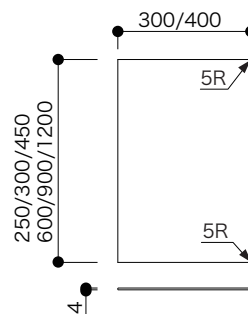

アルラインアクリルプレート

●アルラインシェルフホルダー用のアクリル棚板です。

材 質：透明アクリル t4mm

：ガラスエッジアクリル t4mm

透明アクリルt4mm

ALTPC-4-250×150	受	¥2,100	ALTPC-4-250×200	受	¥2,200	ALTPC-4-250×300	受	¥2,400
ALTPC-4-300×150	受	¥2,200	ALTPC-4-300×200	受	¥2,300	ALTPC-4-300×300	受	¥2,600
ALTPC-4-450×150	受	¥2,300	ALTPC-4-450×200	受	¥2,500	ALTPC-4-450×300	受	¥2,900
ALTPC-4-600×150	受	¥2,500	ALTPC-4-600×200	受	¥2,800	ALTPC-4-600×300	受	¥3,400
ALTPC-4-900×150	受	¥3,400	ALTPC-4-900×200	受	¥3,900	ALTPC-4-900×300	受	¥4,700
ALTPC-4-1200×150	受	¥4,000	ALTPC-4-1200×200	受	¥4,800	ALTPC-4-1200×300	受	¥5,800

*サイズ別注も承ります。価格・納期はお問い合わせください。

受 受注生産/納期7日