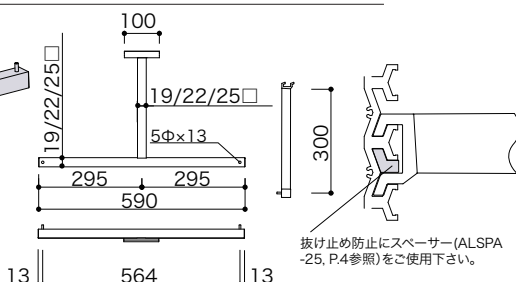

抜け止め防止にスペーサー(ALSPA-25, P.4参照)をご使用下さい。

アルラインダブルアームハンガー (スクエア)

●ハンガーパイプを2本で支持している商品です。

材質：ステンレス/アルミニウム *全てアルミでの製作も可能です。(表面处理:アルマイトシルバー)
表面仕上：HL (ヘアーライン)

ALWSS-19□-1190×19□-300-HL	受	¥29,000
ALWSS-22□-1190×22□-300-HL	受	¥30,000
ALWSS-25□-1190×25□-300-HL	受	¥31,000

*サイズ別注・表面处理別注も承ります。価格・納期はお問い合わせください。

受注生産/納期7日

ALWSS-19□-1190×19□-300 / 安定荷重=26kg (中心)
ALWSS-22□-1190×22□-300 / 安定荷重=30kg (中心)
ALWSS-25□-1190×25□-300 / 安定荷重=30kg (中心)