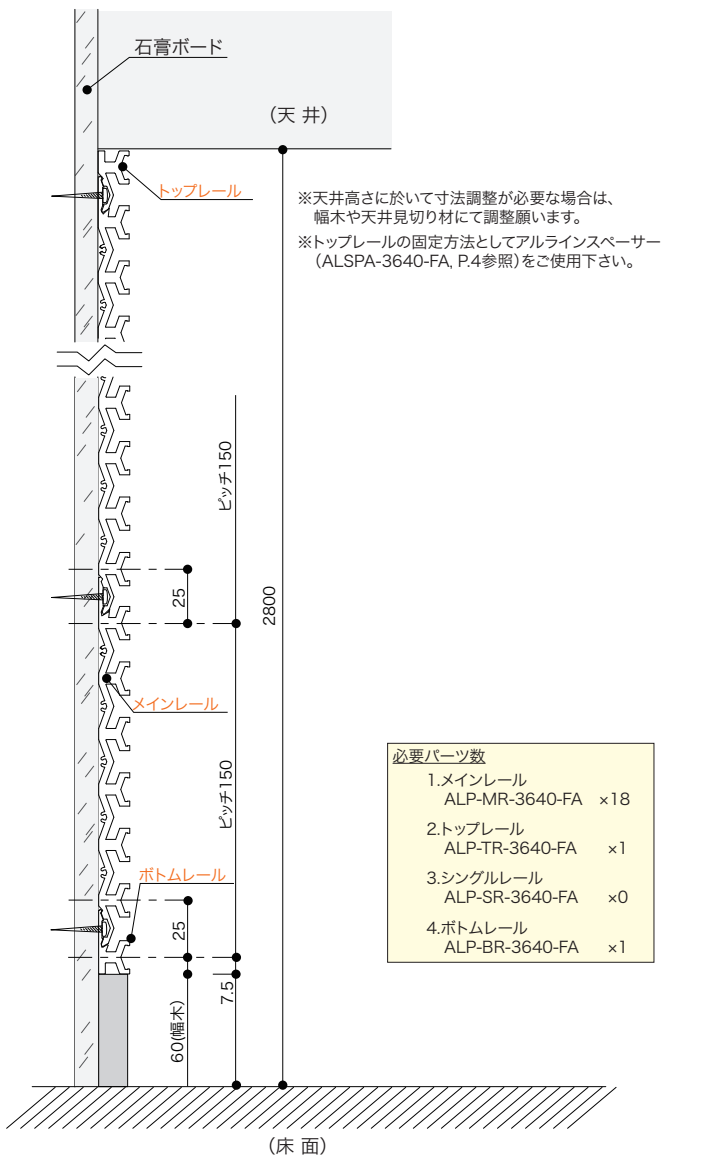

\*1本の軽鉄に必ず2箇所ビス止めして下さい。

タッピング(+ )Aナベ4-25

6. 横への連結は各レールの穴にジョイントピンを差し込み連結して頂ければズレが生じません。

\*メインレールについてはジョイントピンを3本使用します。

7. 最上部にトップレールを取り付ける際スペーサーにて固定するか、レールカバーを使用する場合はトップレールに穴開け加工を行い、ビスにて固定願います。

メインレール

トップレール

ボトムレール

シングルレール

エンドカバー

■ case.1 H=2800mm 壁面

天井高さ 2800mm の壁面にて施工の場合、以下のパーツが必要となります。

■ case.2 H=3000mm 壁面

天井高さ 3000mm の壁面にて施工の場合、以下のパーツが必要となります。

## メインレール

●メインレールを取り付けることにより、壁装材としての機能プラス木棚、ガラス棚、ハンガー、ディスプレイパネル等、空間に応じた様々なセッティングが可能です。

材質：アルミニウム  
 表面仕上：FA (ファインアルマイト)  
 : W (アクリル塗装/白)  
 長さ(L)：3640mm

ALP-MR-3640-FA ¥25,000

ALP-MR-3640-W (受) ¥-

\*ご希望の長さに切断させていただきます。(有償)  
 \*表面処理別注も承ります。価格・納期はお問い合わせください。