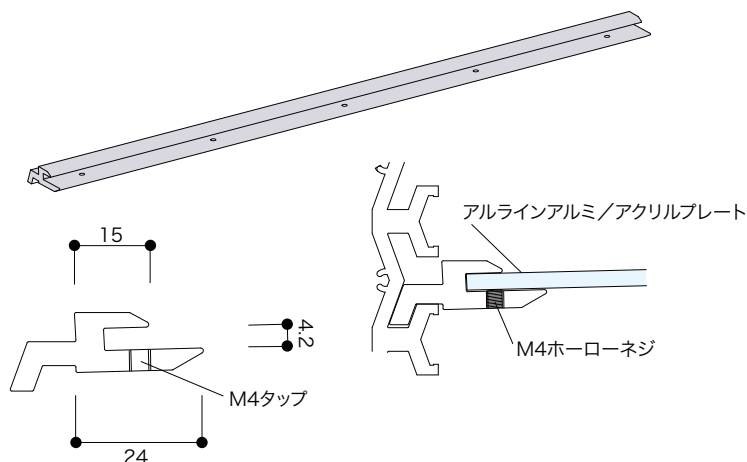

アルラインシェルフホルダー

●アルラインアルミプレート・アクリルプレート用のシェルフホルダーです。

材 質：アルミニウム

表面仕上：FA(ファインアルマイト)

ALSHA-4-250-FA	¥1,500
ALSHA-4-300-FA	¥1,700
ALSHA-4-450-FA	¥2,000
ALSHA-4-600-FA	¥3,000
ALSHA-4-900-FA	¥3,700
ALSHA-4-1200-FA	¥4,500

*サイズ別注、表面処理別注も承ります。価格・納期はお問い合わせください。
*M4タップ加工・ホーローネジ付属

アルラインアルミプレート

●アルラインシェルフホルダー用のアルミ棚板です。

材 質：アルミニウム

表面仕上：FA(ファインアルマイト)

ALAPA-4-250×300-FA	受	¥-	ALAPA-4-300×400-FA	受	¥-
ALAPA-4-300×300-FA	受	¥-	ALAPA-4-450×400-FA	受	¥-
ALAPA-4-450×300-FA	受	¥-	ALAPA-4-600×400-FA	受	¥-
ALAPA-4-600×300-FA	受	¥-	ALAPA-4-900×400-FA	受	¥-
ALAPA-4-900×300-FA	受	¥-	ALAPA-4-1200×400-FA	受	¥-
ALAPA-4-1200×300-FA	受	¥-			

*サイズ別注、表面処理別注も承ります。価格・納期はお問い合わせください。

受 受注生産/納期7日