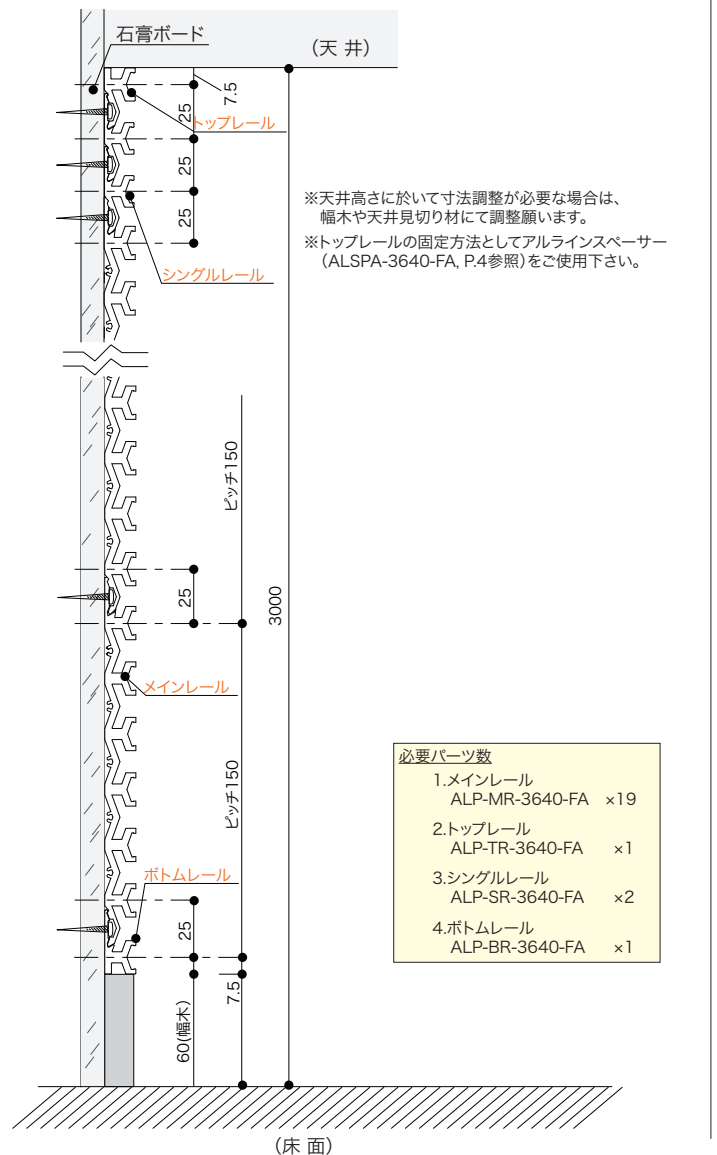

■ case.2 H=3000mm 壁面

天井高さ 3000mm の壁面にて施工の場合、以下のパーツが必要となります。