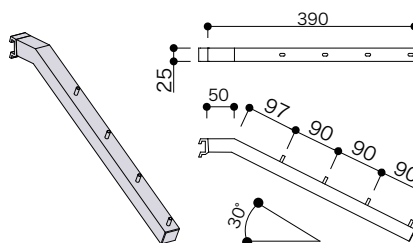

## アルラインスラントハンガー (スクエア)

●フェイスアウトの傾斜タイプです。

材質：ステンレス/アルミニウム  
表面仕上：HL (ヘアーライン)

ALKSS-19□-390-HL	受	¥9,000
ALKSS-22□-390-HL	受	¥9,500
ALKSS-25□-390-HL	受	¥10,000

\*サイズ別注・表面处理別注も承ります。価格・納期はお問い合わせください。

受注生産/納期7日

抜け止め防止にスペーサー(ALSPA-25, P.4参照)をご使用下さい。