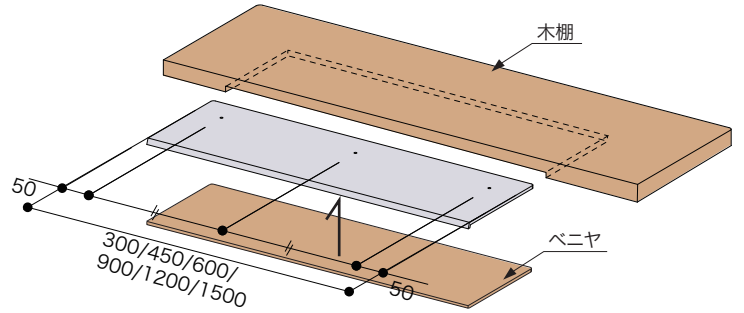

アルラインウッドシェルフ

●アルラインパネル用の木棚ブラケットです。(ビス穴加工済)

材質：アルミニウム
表面仕上：FA (ファインアルマイト)

ALWDA-4-300×150-FA	¥3,500
ALWDA-4-450×150-FA	¥5,000
ALWDA-4-600×150-FA	¥6,500
ALWDA-4-900×150-FA	¥9,000
ALWDA-4-1200×150-FA	¥12,000
ALWDA-4-1500×150-FA	¥15,000

*ご希望の長さに応じた対応をさせていただきます。(有償)
*取付穴は加工しております。

(木棚取り付け時の注意)

*レールカバーご使用時には5mmを7mmに変えてください。

ALWDA-4-1200×150 / 安定荷重=25kg(中心)

アルラインアルミシェルフ

●アルラインパネル用のアルミシェルフです。厚さ4mmで自由な着脱が可能です。

材質：アルミニウム
表面仕上：FA (ファインアルマイト)

ALASA-4-250×150-FA	¥3,500
ALASA-4-300×150-FA	¥4,500
ALASA-4-450×150-FA	¥6,000
ALASA-4-600×150-FA	¥8,000
ALASA-4-900×150-FA	¥11,000
ALASA-4-1200×150-FA	¥15,000

*ご希望の長さに応じた対応をさせていただきます。(有償)

ALASA-4-1200×150 / 安定荷重=25kg(中心)