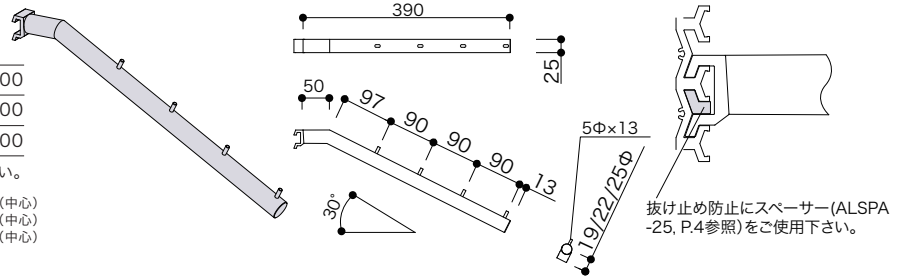

## アルラインスラントハンガー (ラウンド)

●フェイスアウトの傾斜タイプです。

材質：ステンレス/アルミニウム  
表面仕上：HL (ヘアライン)

ALKRS-19Φ-390-HL	受	¥8,500
ALKRS-22Φ-390-HL	受	¥9,000
ALKRS-25Φ-390-HL	受	¥9,500

\*サイズ別注・表面処理別注も承ります。価格・納期はお問い合わせください。

受 受注生産/納期7日

ALKRS-19Φ-390 / 安定荷重=14kg(中心)  
ALKRS-22Φ-390 / 安定荷重=16kg(中心)  
ALKRS-25Φ-390 / 安定荷重=16kg(中心)