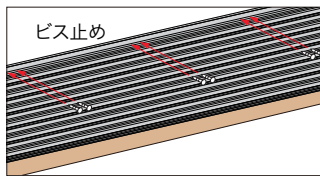

1. 軽鉄下地(角スタッド)を必ず300mmピッチで組み込んでください。

2. プラスターボード(t12.5mm)を軽鉄の上から取付してください。

3. ボードの上からエンドカバーを皿ビスもしくは両面テープで固定してください。

4. ボトムレールをエンドカバーに差し込み、水平レベルを取って300mmピッチで軽鉄に固定してください。

\*1本の軽鉄に必ず2箇所ビス止めして下さい。

5. メインレールをボトムレールの溝に差し込み、きっちりと入った事を確認し、上部をビスにて固定してください。その後メインレールを溝に差し込み、上部を300mmピッチでビス固定してください。

\*1本の軽鉄に必ず2箇所ビス止めして下さい。

タッピング(+ )Aナベ4-25

6. 横への連結は各レールの穴にジョイントピンを差し込み連結して頂ければズレが生じません。

\*メインレールについてはジョイントピンを3本使用します。

7. 最上部にトップレールを取り付ける際スペーサーにて固定するか、レールカバーを使用する場合はトップレールに穴開け加工を行い、ビスにて固定願います。

メインレール

トップレール

ボトムレール