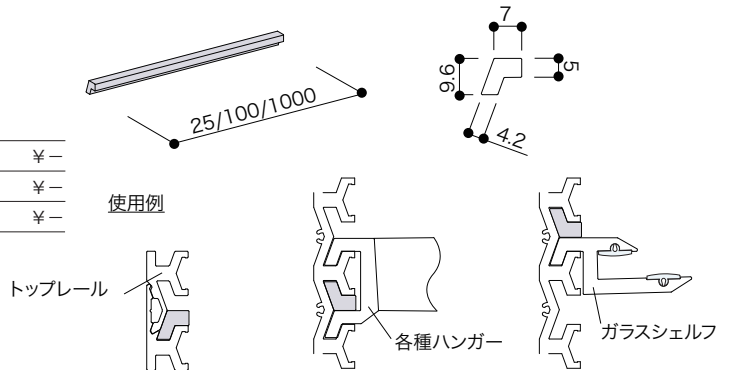

アルラインフリーホルダー

●POPやプライスカードを取り付けるためのホルダーです。3×9の斜めになった溝をご利用ください。

材質：アルミニウム
表面仕上：FA (ファインアルマイト)
: W (アクリル塗装/白)
長さ(L)：3640mm

ALFHA-3×9-50-FA (受)	¥800
ALFHA-3×9-100-FA (受)	¥900
ALFHA-3×9-150-FA (受)	¥1,000
ALFHA-3×9-1000-FA (受)	¥5,500

*ポスターパネル等、表のパーツは別途ご用意ください。

*ご希望の長さに切断させていただきます。(有償)
*表面処理別注も承ります。価格・納期はお問い合わせください。

受 受注生産/納期7日