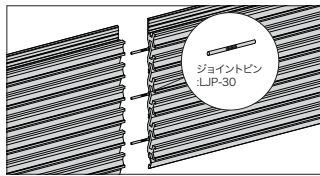

1. 軽鉄下地(角スタッド)を必ず300mmピッチで組み込んでください。

2. プラスターボード(t12.5mm)を軽鉄の上から取付してください。

3. ボードの上からエンドカバーを皿ビスもしくは両面テープで固定してください。

4. ボトムレールをエンドカバーに差し込み、水平レベルを取って300mmピッチで軽鉄に固定してください。

\*1本の軽鉄に必ず2箇所ビス止めして下さい。

5. メインレールをボトムレールの溝に差し込み、きっちりと入った事を確認し、上部をビスにて固定してください。その後メインレールを溝に差し込み、上部を300mmピッチでビス固定してください。

\*1本の軽鉄に必ず2箇所ビス止めして下さい。

タッピング(+ )Aナベ4-25

6. 横への連結は各レールの穴にジョイントピンを差し込み連結して頂ければズレが生じません。

\*メインレールについてはジョイントピンを3本使用します。

7. 最上部にトップレールを取り付ける際スペーサーにて固定するか、レールカバーを使用する場合はトップレールに穴開け加工を行い、ビスにて固定願います。

メインレール

トップレール

ボトムレール